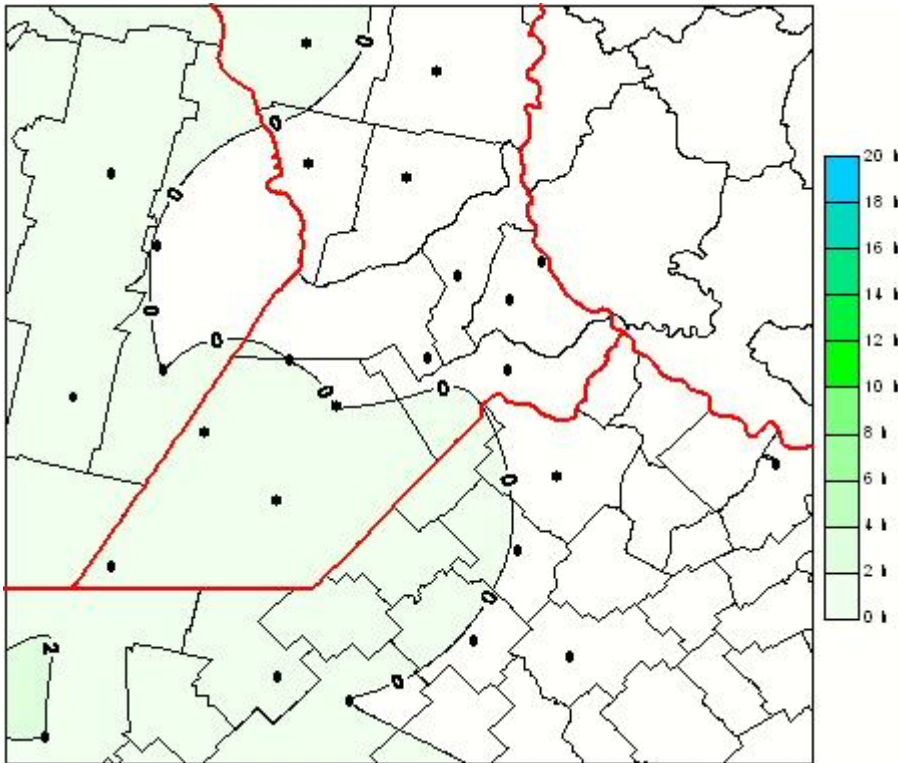

## Humedad de Hoja

Mapa de humedad de hoja de las las últimas 24 horas.  
(Desde las 8:00AM hasta las 8:00AM). Se actualiza a las 10:00hs.

BOLSA  
DE COMERCIO  
DE ROSARIO

 [www.facebook.com/BCROficial](http://www.facebook.com/BCROficial)