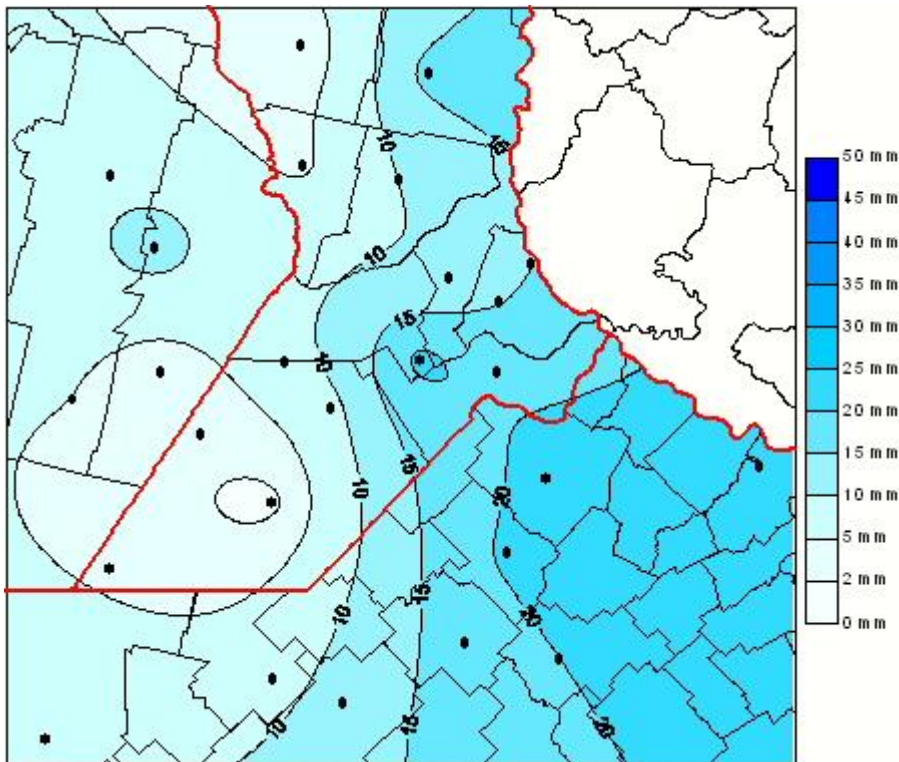

# Lluvias

Mapa de precipitación acumulada en las últimas 72 horas.  
(Desde las 8:00AM hasta las 8:00AM). Se actualiza a las 10:00hs.