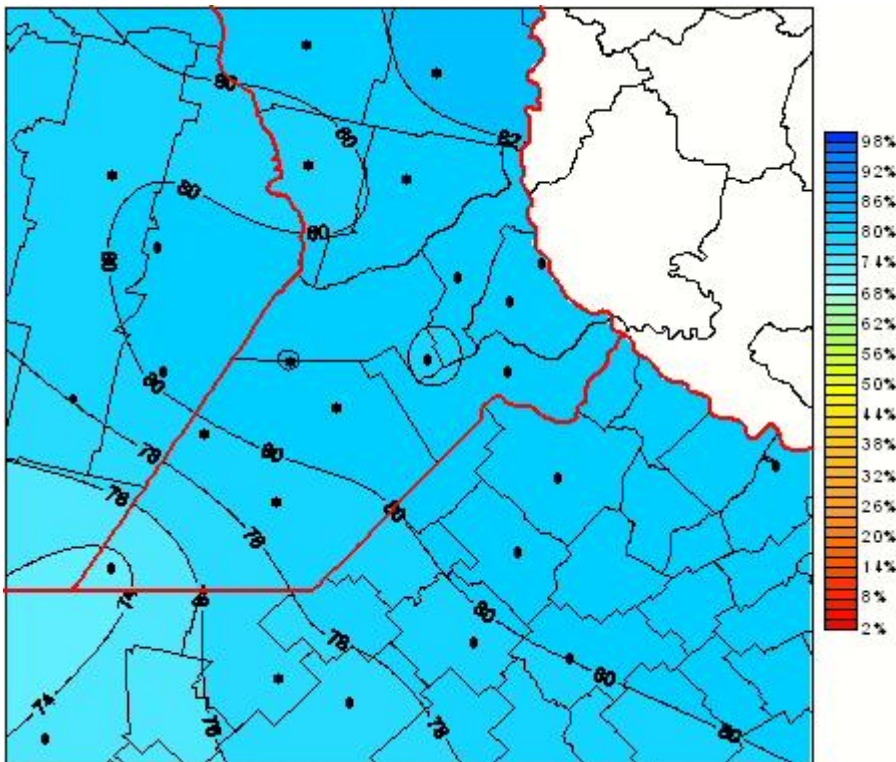

## Humedad Relativa

Mapa de humedad relativa de las últimas 72 horas.  
(Desde las 8:00AM hasta las 8:00AM). Se actualiza a las 10:00hs.