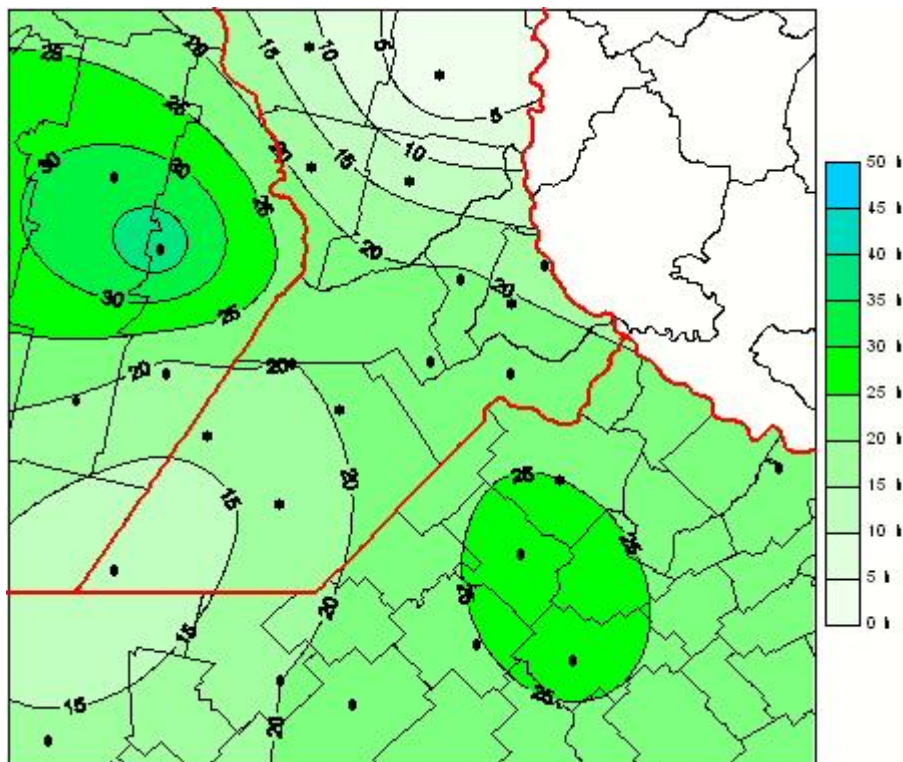

## Humedad de Hoja

Mapa de humedad de hoja de las las últimas 72 horas.  
(Desde las 8:00AM hasta las 8:00AM). Se actualiza a las 10:00hs.

BOLSA  
DE COMERCIO  
DE ROSARIO

 [www.facebook.com/BCROficial](http://www.facebook.com/BCROficial)