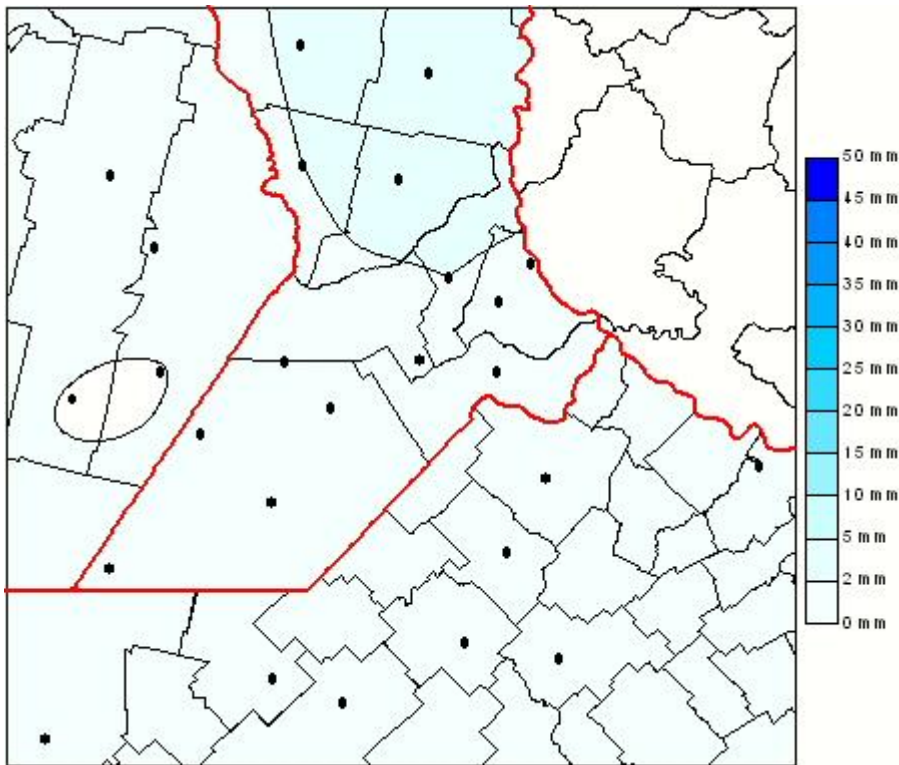

Lluvias

Mapa de precipitación acumulada en las últimas 24 horas.
(Desde las 8:00AM hasta las 8:00AM). Se actualiza a las 10:00hs.