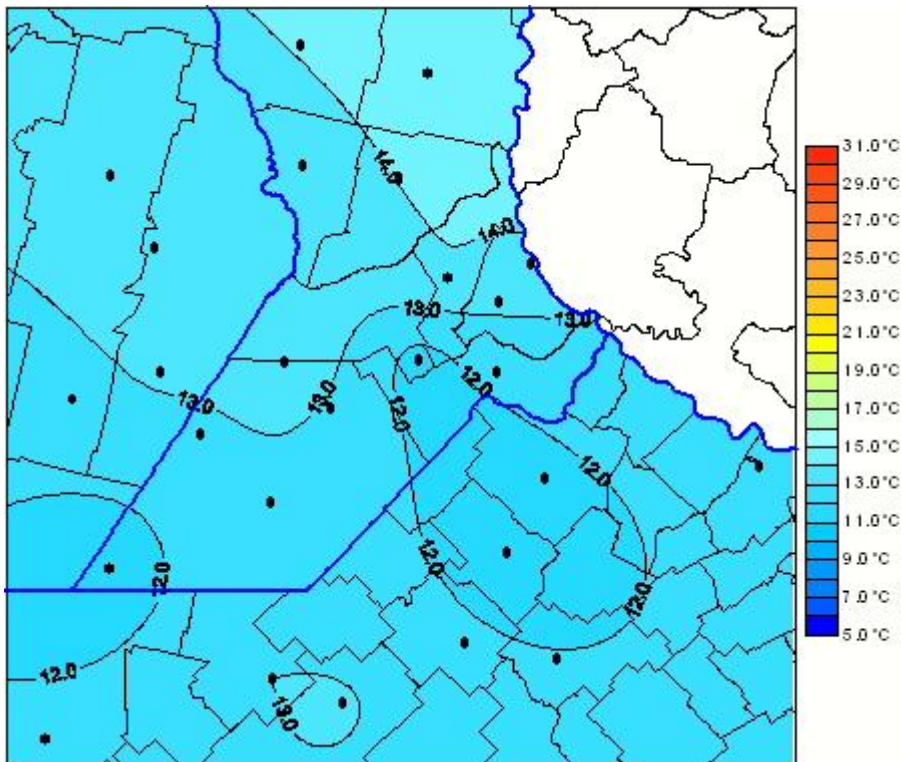

## Temperaturas Medias

Mapa de temperaturas medias de las las últimas 24 horas.  
(Desde las 8:00AM hasta las 8:00AM). Se actualiza a las 10:00hs.