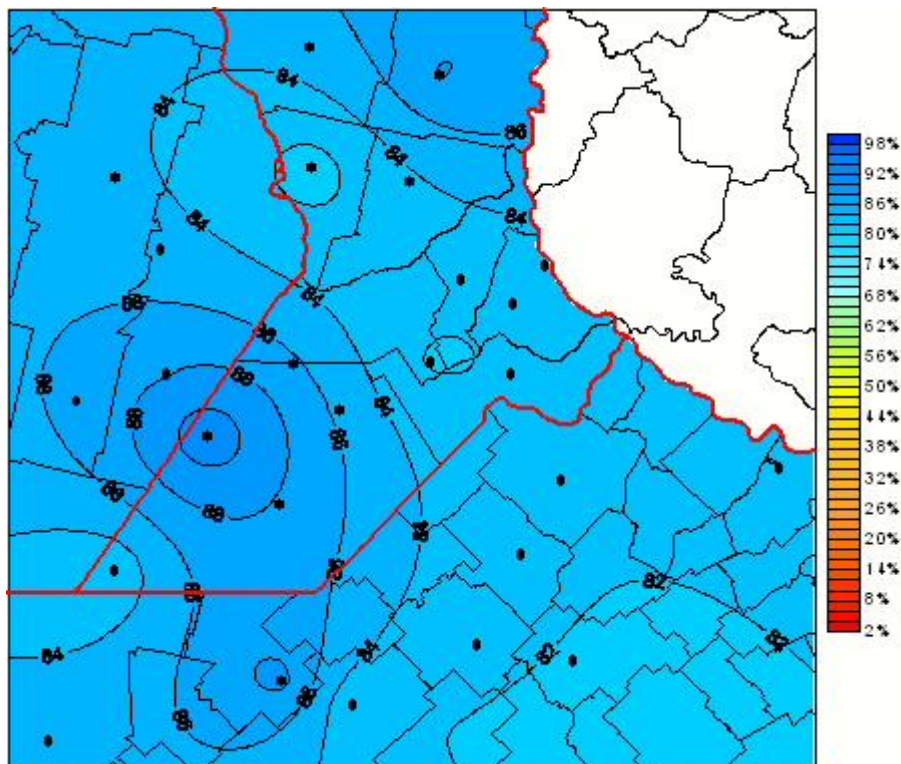

## Humedad Relativa

Mapa de humedad relativa de las las últimas 24 horas.  
(Desde las 8:00AM hasta las 8:00AM). Se actualiza a las 10:00hs.