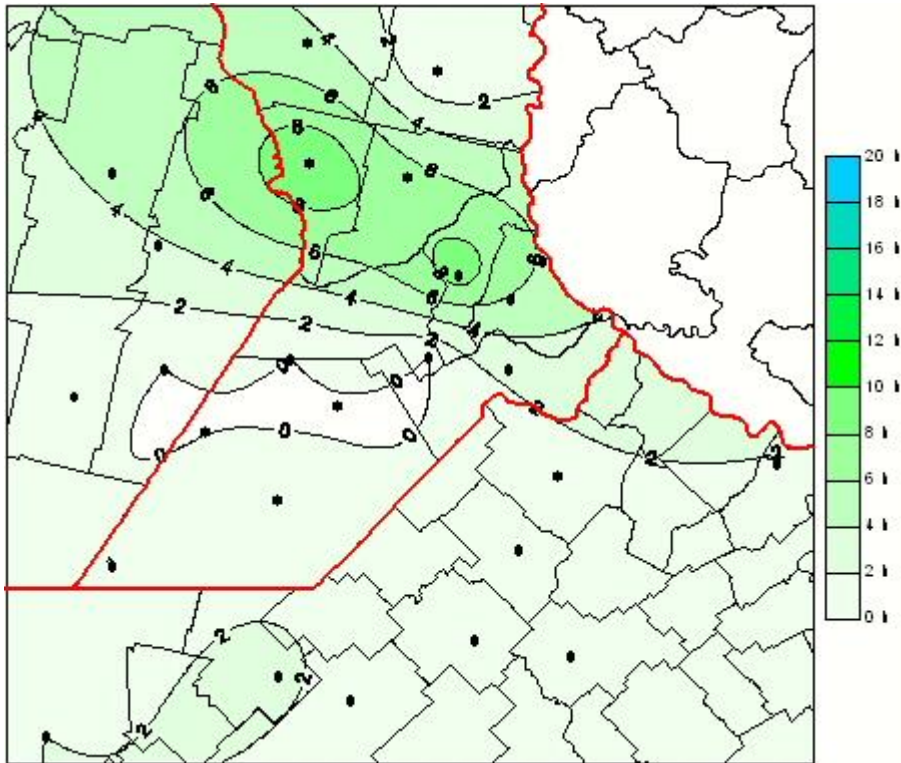

Humedad de Hoja

Mapa de humedad de hoja de las las últimas 24 horas.
(Desde las 8:00AM hasta las 8:00AM). Se actualiza a las 10:00hs.