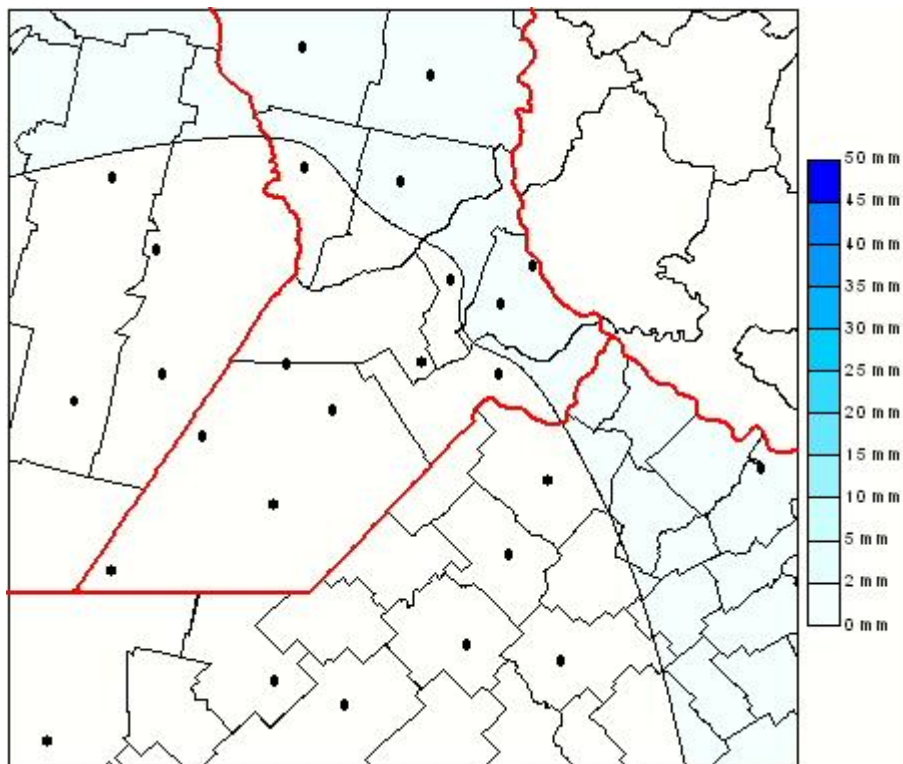

Lluvias

Mapa de precipitación acumulada en las últimas 24 horas.
(Desde las 8:00AM hasta las 8:00AM). Se actualiza a las 10:00hs.