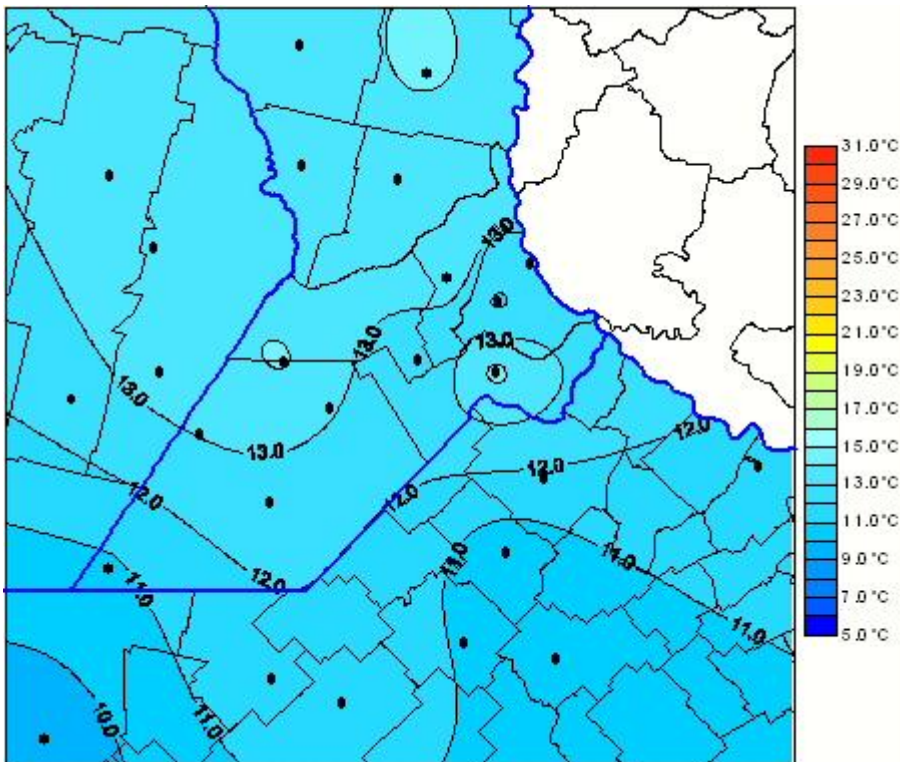

Temperaturas Medias

Mapa de temperaturas medias de las las últimas 24 horas.
(Desde las 8:00AM hasta las 8:00AM). Se actualiza a las 10:00hs.

BOLSA
DE COMERCIO
DE ROSARIO

www.facebook.com/BCROficial

twitter.com/bcrgrensa