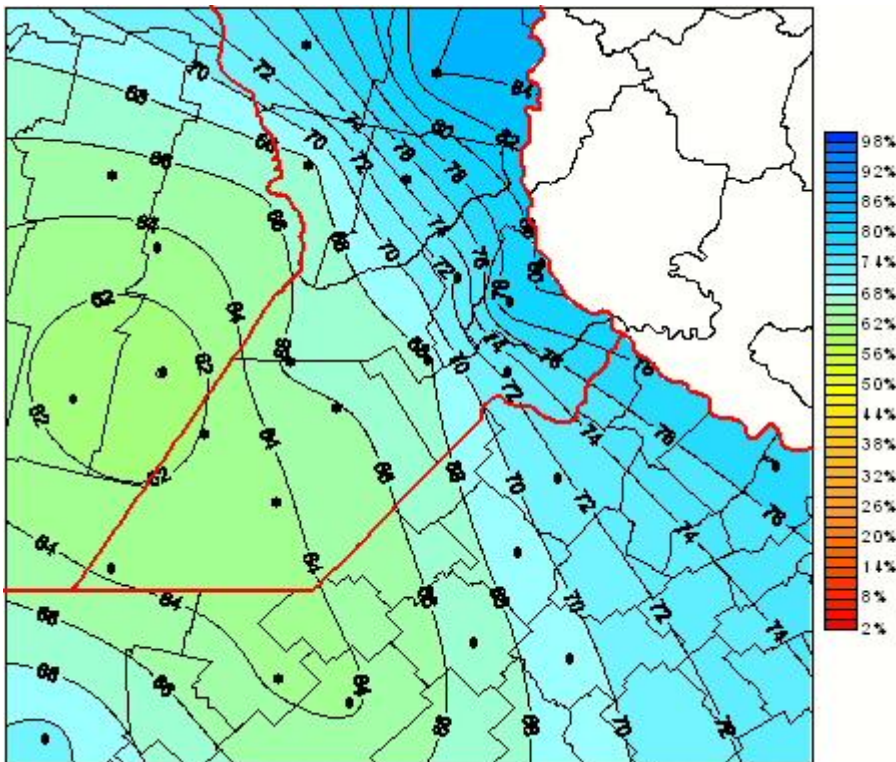

# Humedad Relativa

Mapa de humedad relativa de las las últimas 24 horas.  
(Desde las 8:00AM hasta las 8:00AM). Se actualiza a las 10:00hs.