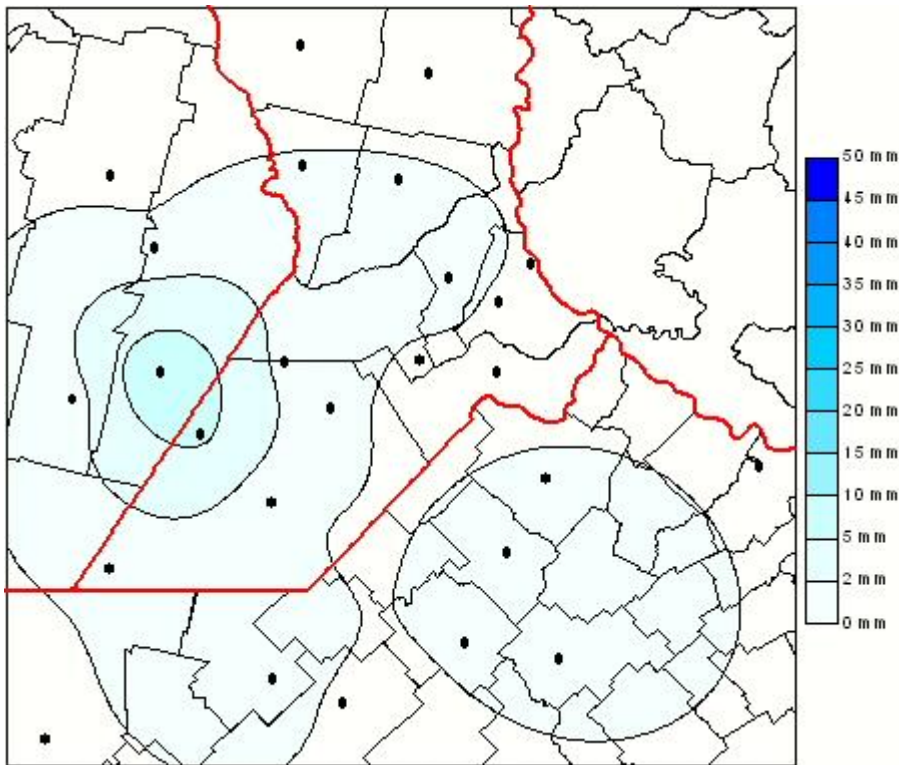

## Lluvias

Mapa de precipitación acumulada en las últimas 24 horas.  
(Desde las 8:00AM hasta las 8:00AM). Se actualiza a las 10:00hs.