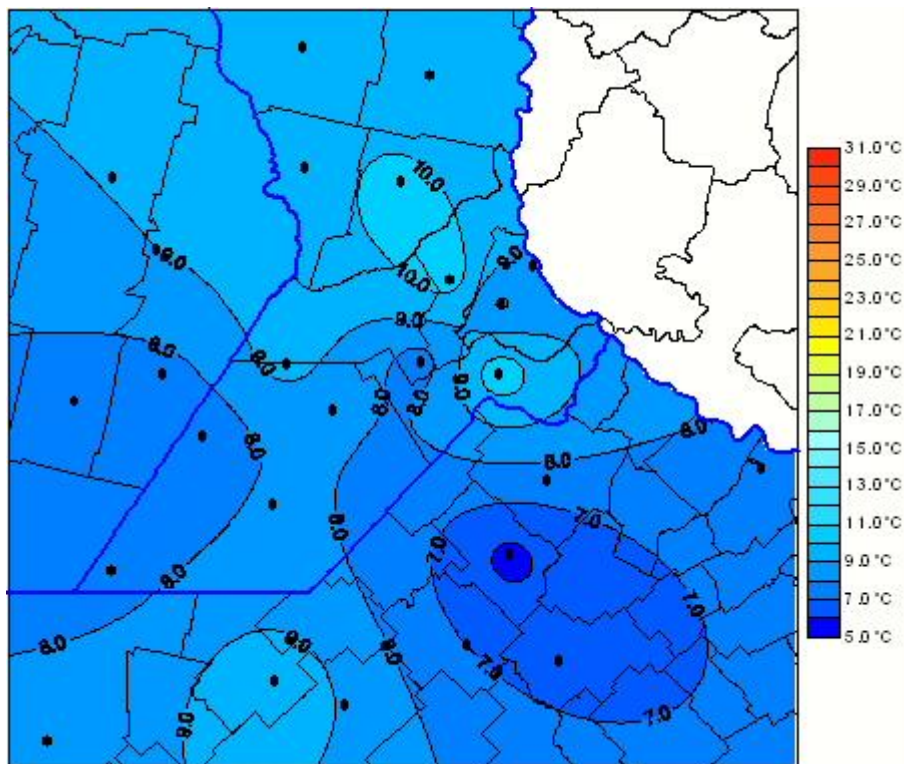

Temperaturas Medias

Mapa de temperaturas medias de las las últimas 24 horas.
(Desde las 8:00AM hasta las 8:00AM). Se actualiza a las 10:00hs.