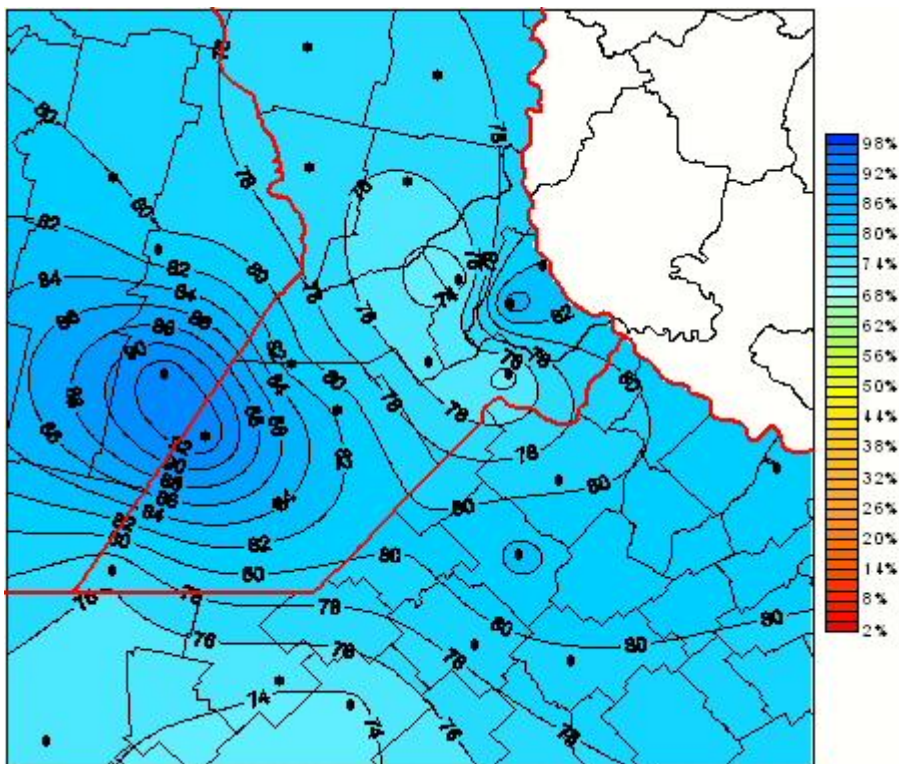

## Humedad Relativa

Mapa de humedad relativa de las las últimas 24 horas.  
(Desde las 8:00AM hasta las 8:00AM). Se actualiza a las 10:00hs.