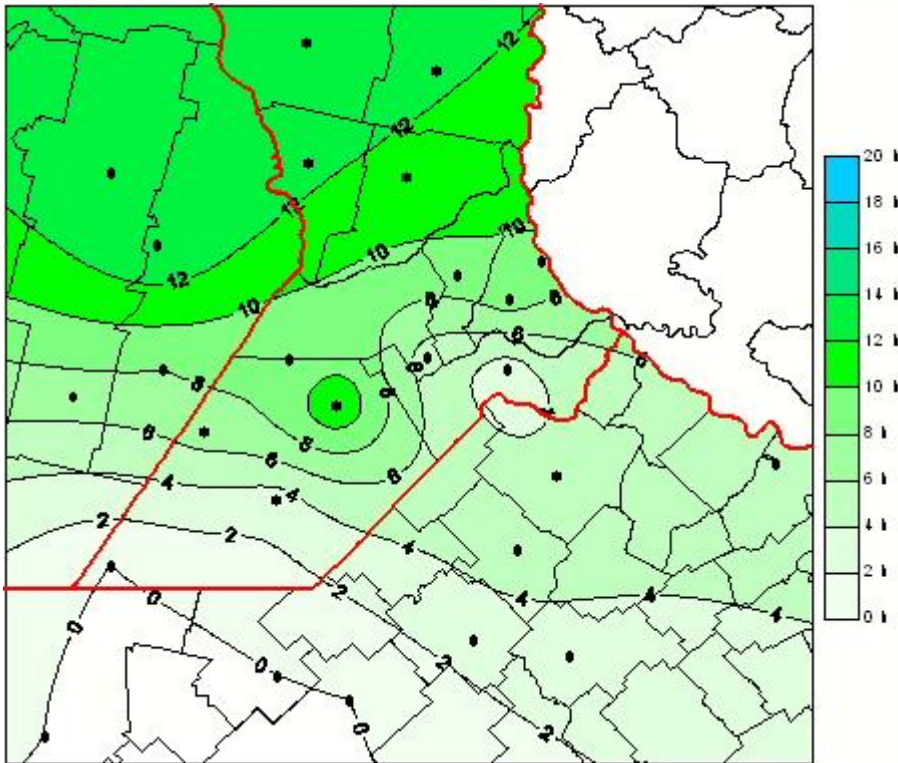

## Humedad de Hoja

Mapa de humedad de hoja de las las últimas 24 horas.  
(Desde las 8:00AM hasta las 8:00AM). Se actualiza a las 10:00hs.

BOLSA  
DE COMERCIO  
DE ROSARIO

 [www.facebook.com/BCROficial](http://www.facebook.com/BCROficial)