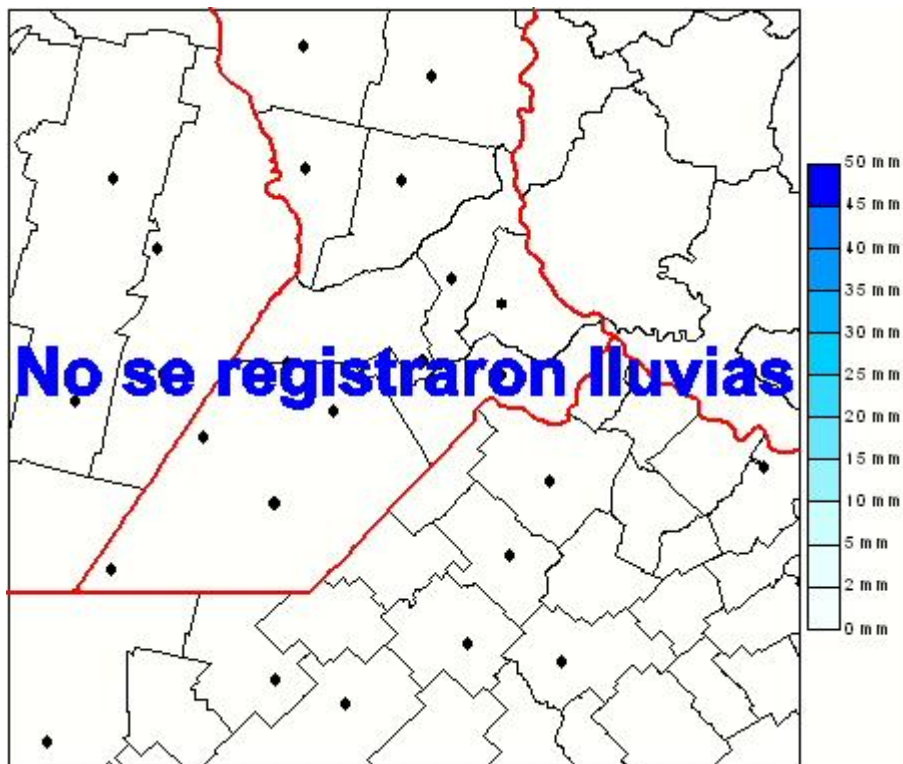

Lluvias

Mapa de precipitación acumulada en las últimas 24 horas.
(Desde las 8:00AM hasta las 8:00AM). Se actualiza a las 10:00hs.