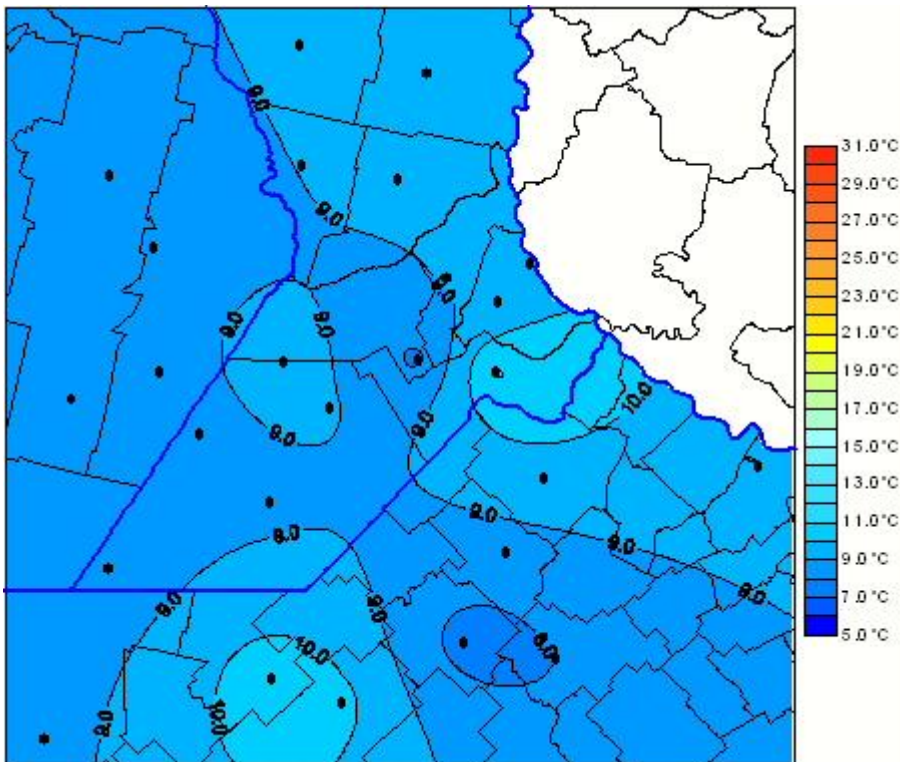

# Temperaturas Medias

Mapa de temperaturas medias de las las últimas 24 horas.  
(Desde las 8:00AM hasta las 8:00AM). Se actualiza a las 10:00hs.