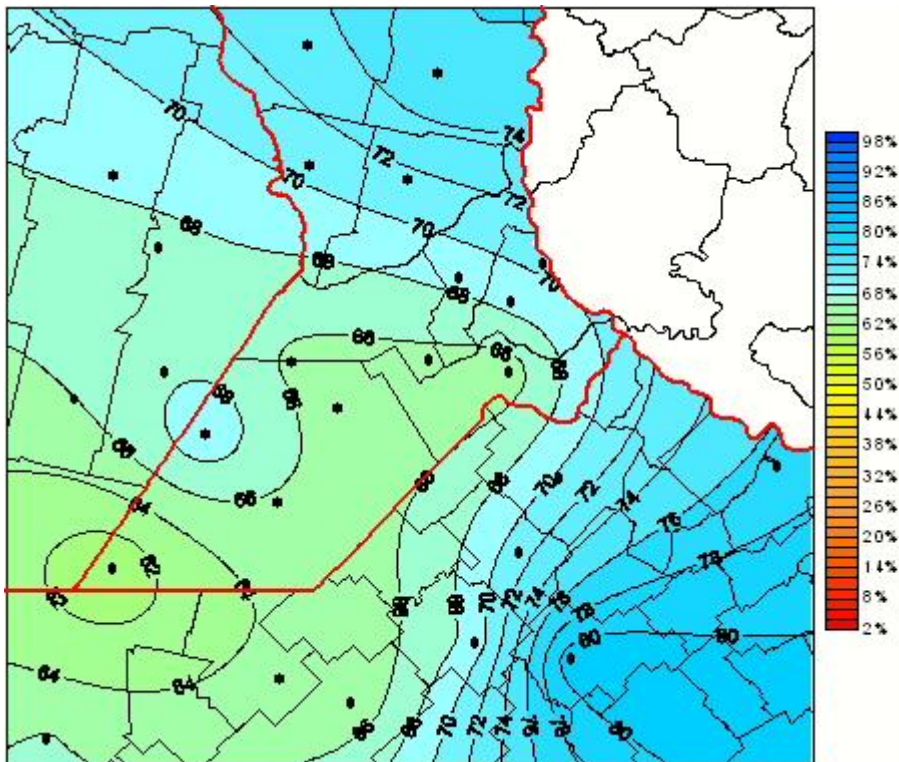

Humedad Relativa

Mapa de humedad relativa de las las últimas 24 horas.
(Desde las 8:00AM hasta las 8:00AM). Se actualiza a las 10:00hs.