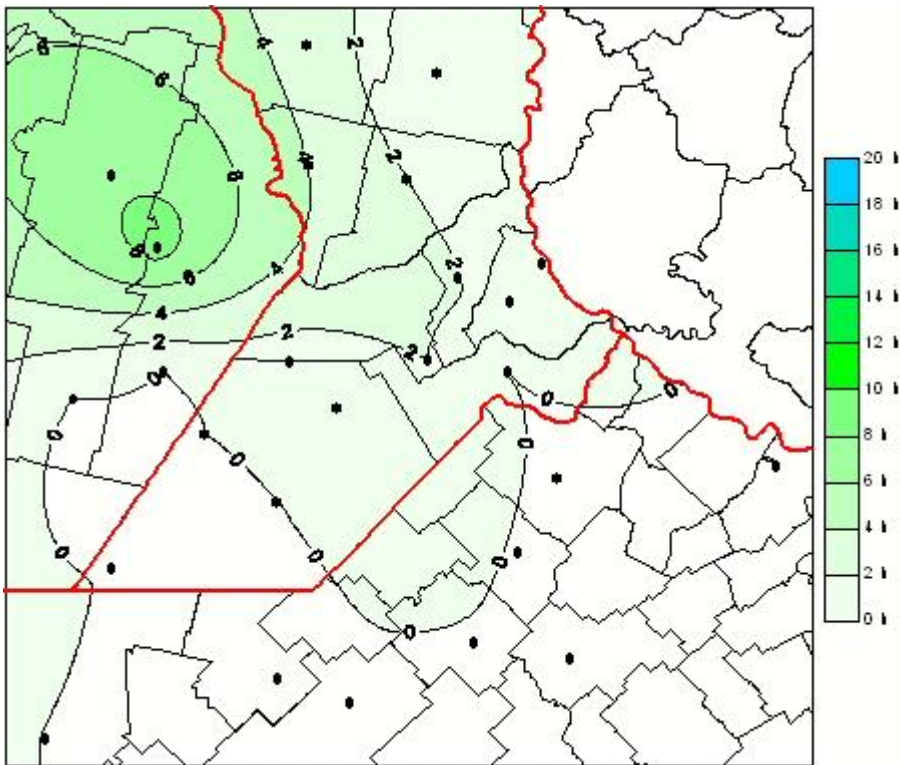

Humedad de Hoja

Mapa de humedad de hoja de las las últimas 24 horas.
(Desde las 8:00AM hasta las 8:00AM). Se actualiza a las 10:00hs.

BOLSA
DE COMERCIO
DE ROSARIO

 www.facebook.com/BCROficial

 twitter.com/bcrgrensa