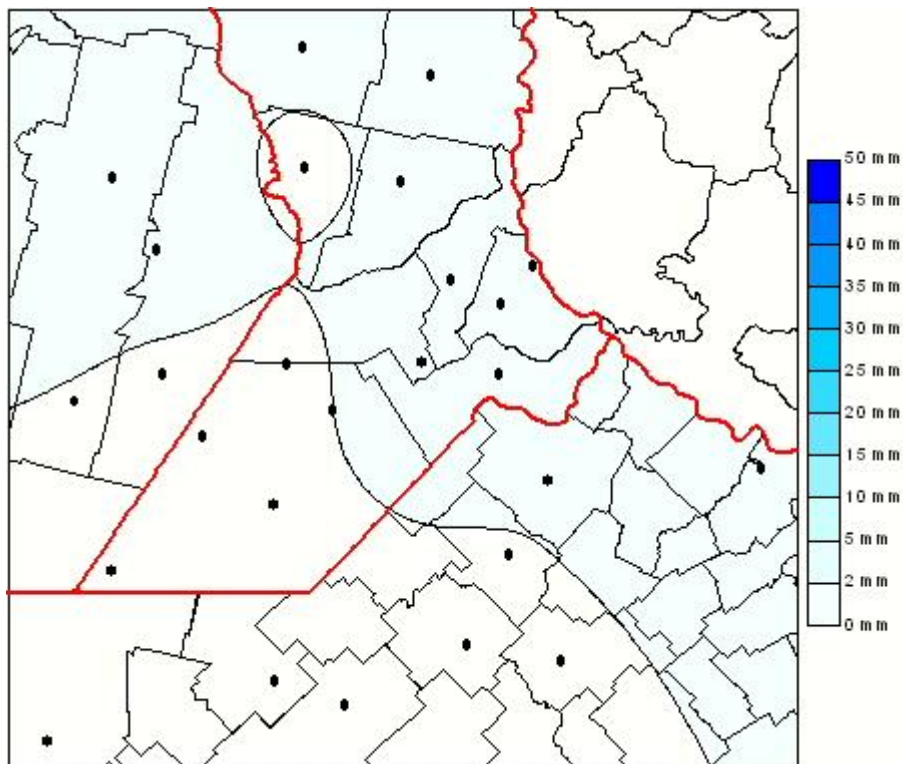

Lluvias

Mapa de precipitación acumulada en las últimas 72 horas.
(Desde las 8:00AM hasta las 8:00AM). Se actualiza a las 10:00hs.