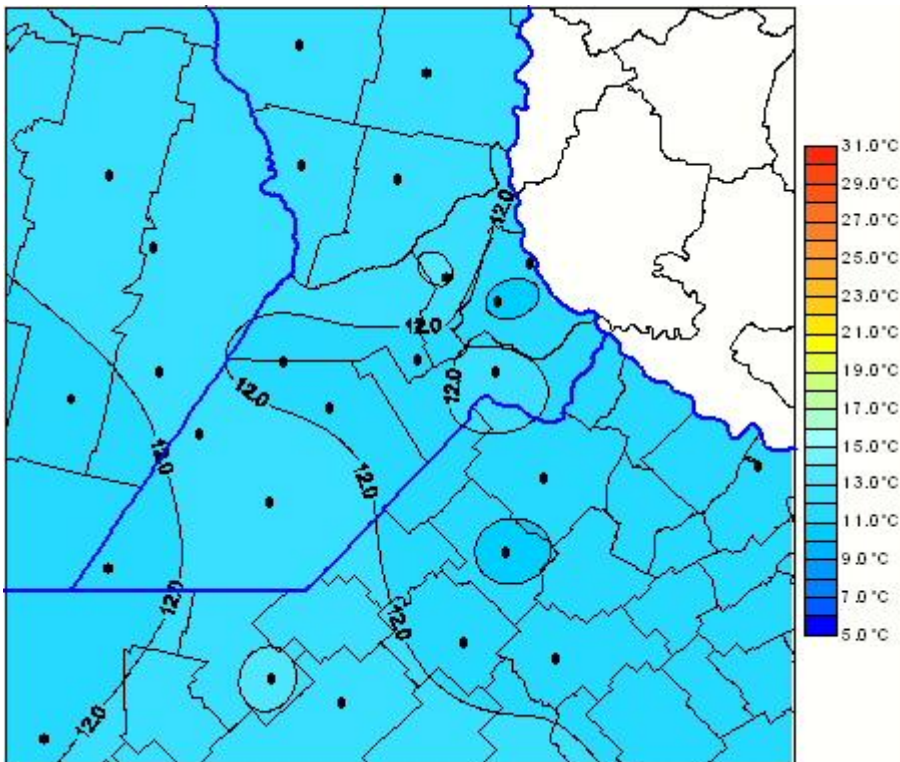

# Temperaturas Medias

Mapa de temperaturas medias de las las últimas 72 horas.  
(Desde las 8:00AM hasta las 8:00AM). Se actualiza a las 10:00hs.

BOLSA  
DE COMERCIO  
DE ROSARIO

 [www.facebook.com/BCROficial](http://www.facebook.com/BCROficial)