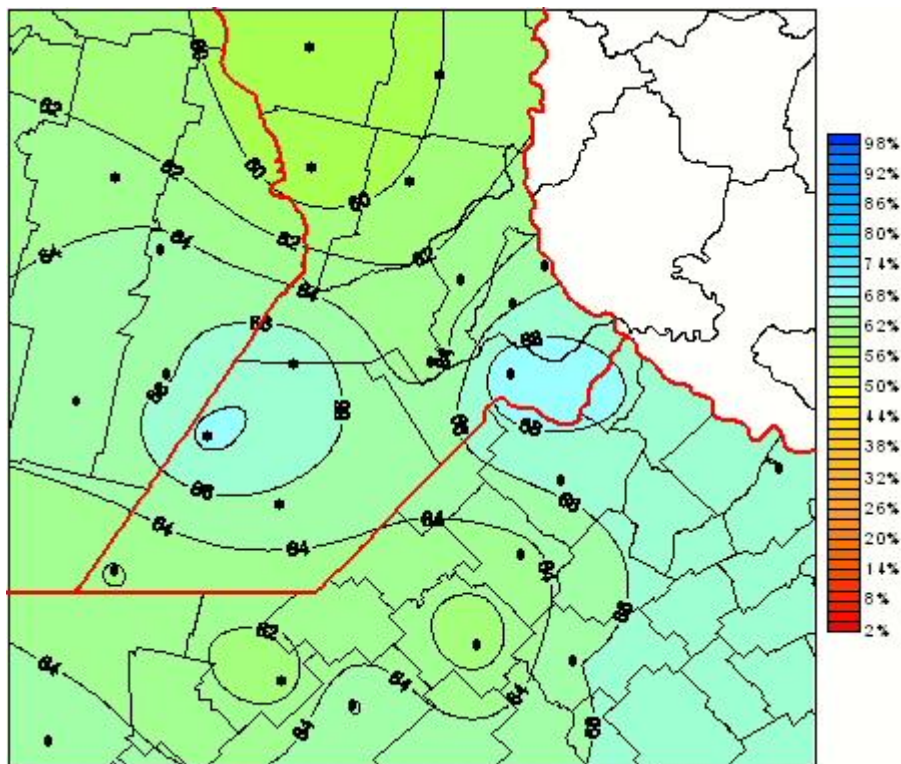

## Humedad Relativa

Mapa de humedad relativa de las las últimas 72 horas.  
(Desde las 8:00AM hasta las 8:00AM). Se actualiza a las 10:00hs.