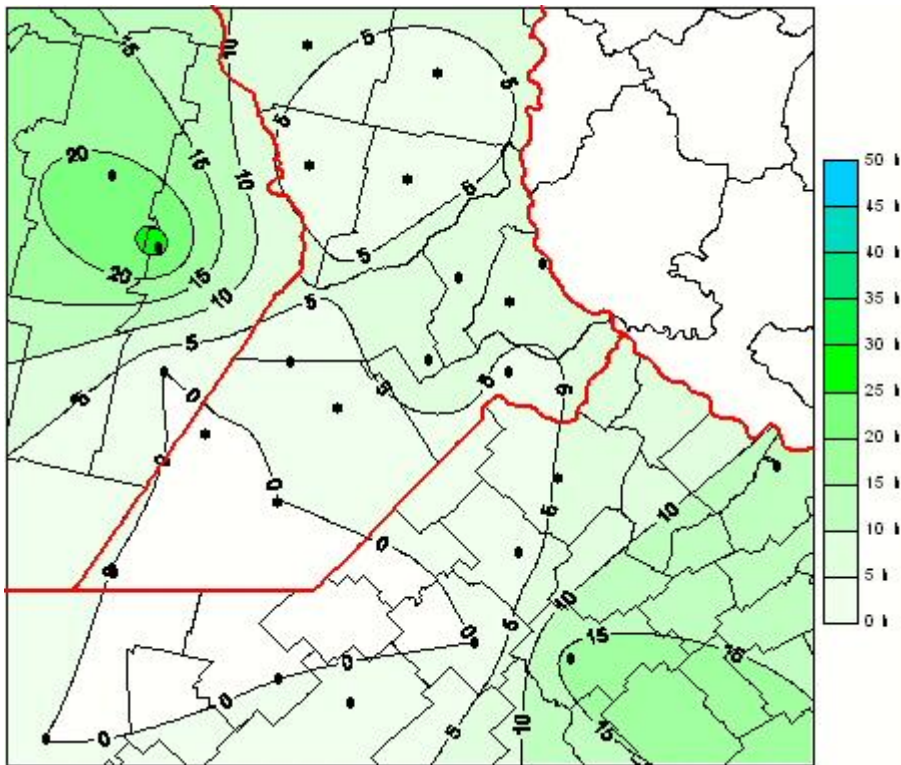

Humedad de Hoja

Mapa de humedad de hoja de las últimas 72 horas.
(Desde las 8:00AM hasta las 8:00AM). Se actualiza a las 10:00hs.