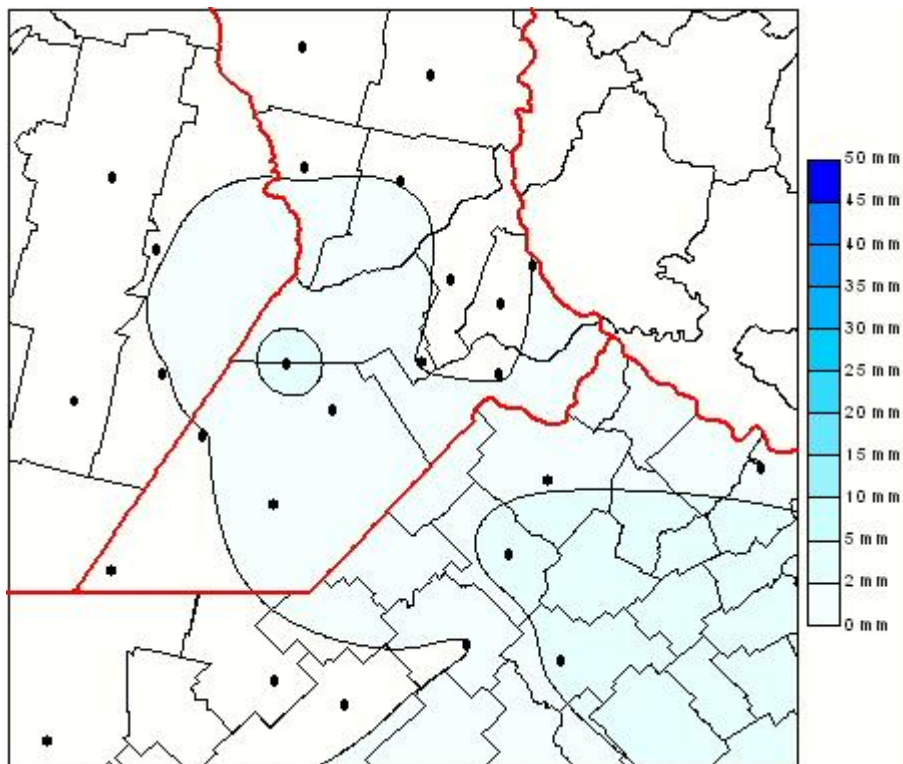

Lluvias

Mapa de precipitación acumulada en las últimas 48 horas.
(Desde las 8:00AM hasta las 8:00AM). Se actualiza a las 10:00hs.