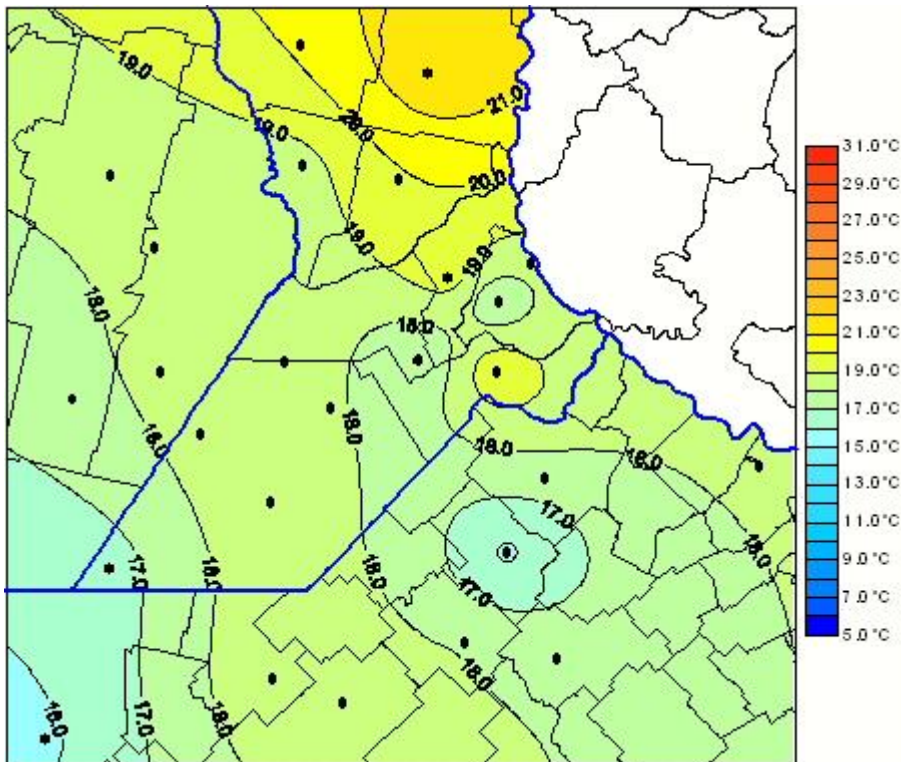

# Temperaturas Medias

Mapa de temperaturas medias de las las últimas 48 horas.  
(Desde las 8:00AM hasta las 8:00AM). Se actualiza a las 10:00hs.