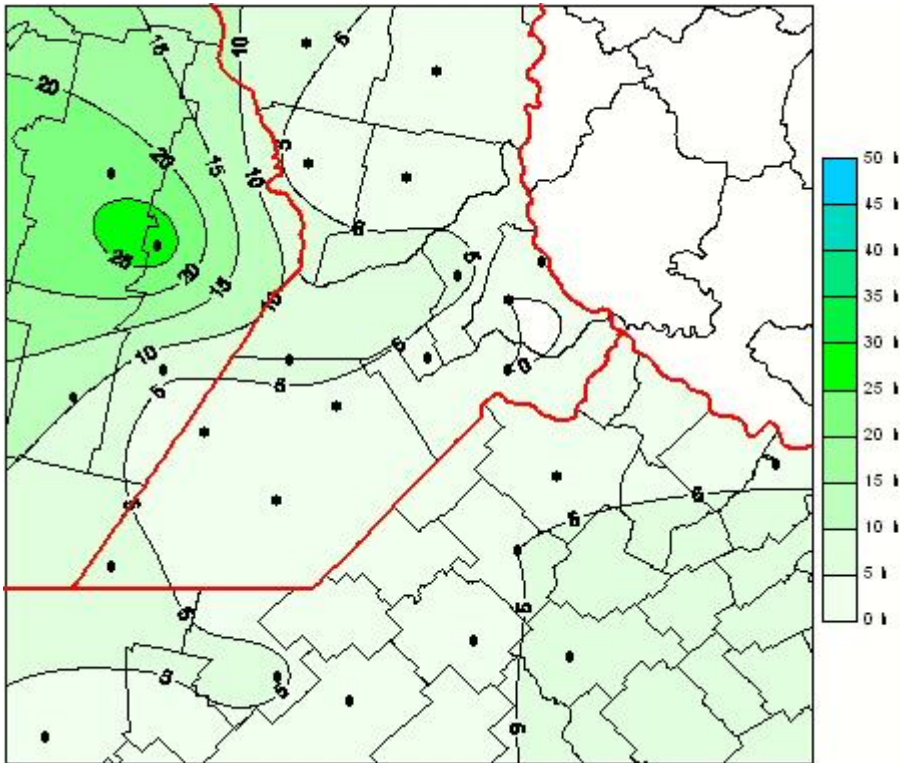

Humedad de Hoja

Mapa de humedad de hoja de las las últimas 48 horas.
(Desde las 8:00AM hasta las 8:00AM). Se actualiza a las 10:00hs.