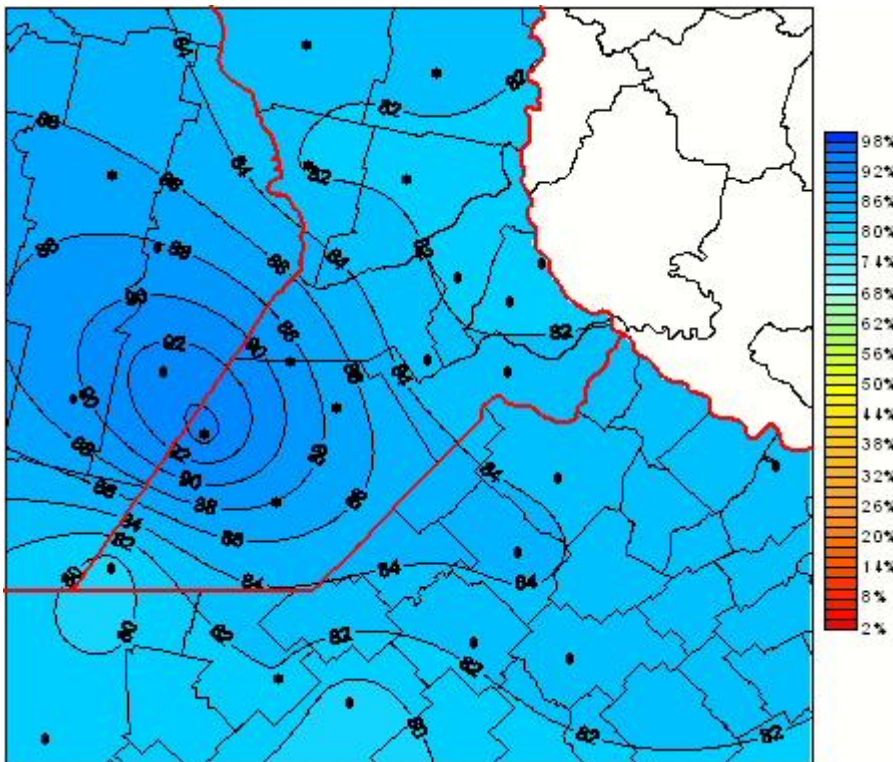

Humedad Relativa

Mapa de humedad relativa de las las últimas 24 horas.
(Desde las 8:00AM hasta las 8:00AM). Se actualiza a las 10:00hs.