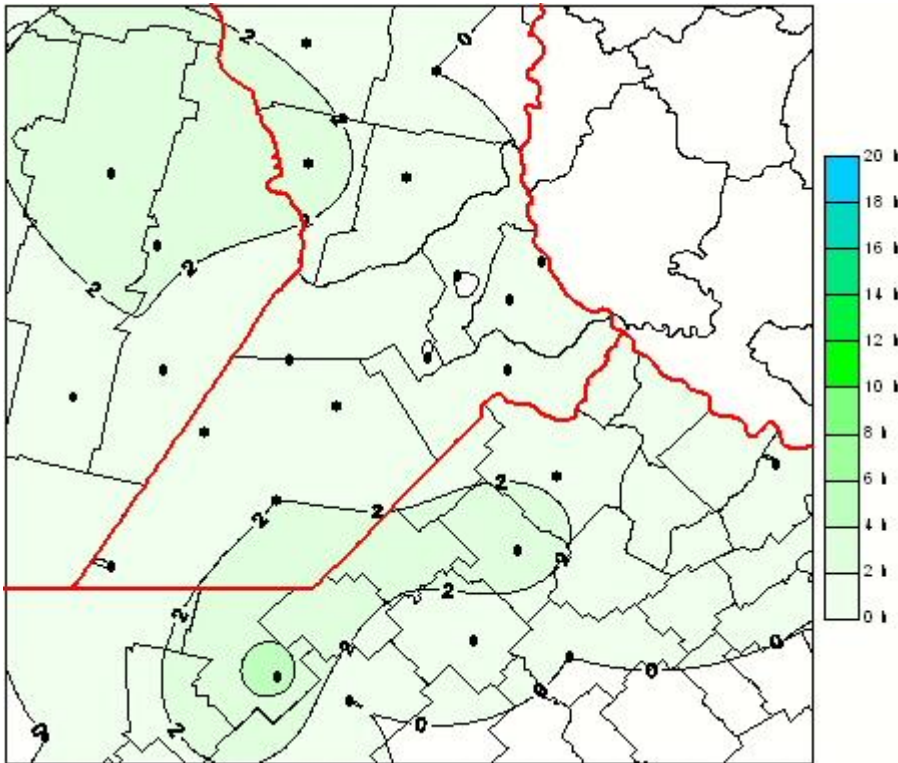

Humedad de Hoja

Mapa de humedad de hoja de las últimas 24 horas.
(Desde las 8:00AM hasta las 8:00AM). Se actualiza a las 10:00hs.