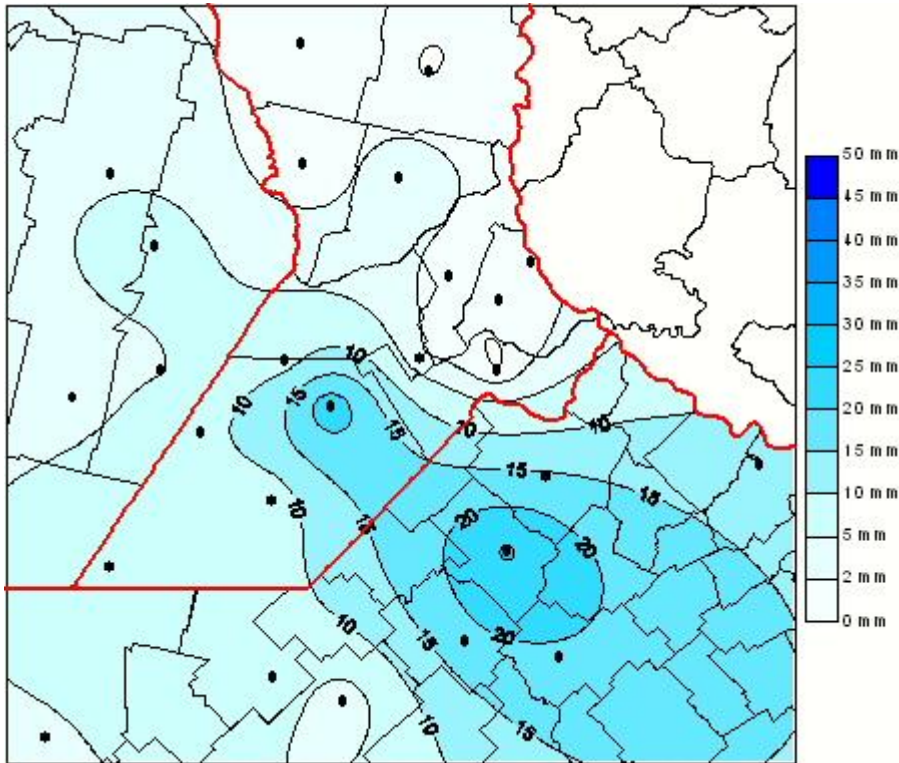

Lluvias

Mapa de precipitación acumulada en las últimas 24 horas.
(Desde las 8:00AM hasta las 8:00AM). Se actualiza a las 10:00hs.