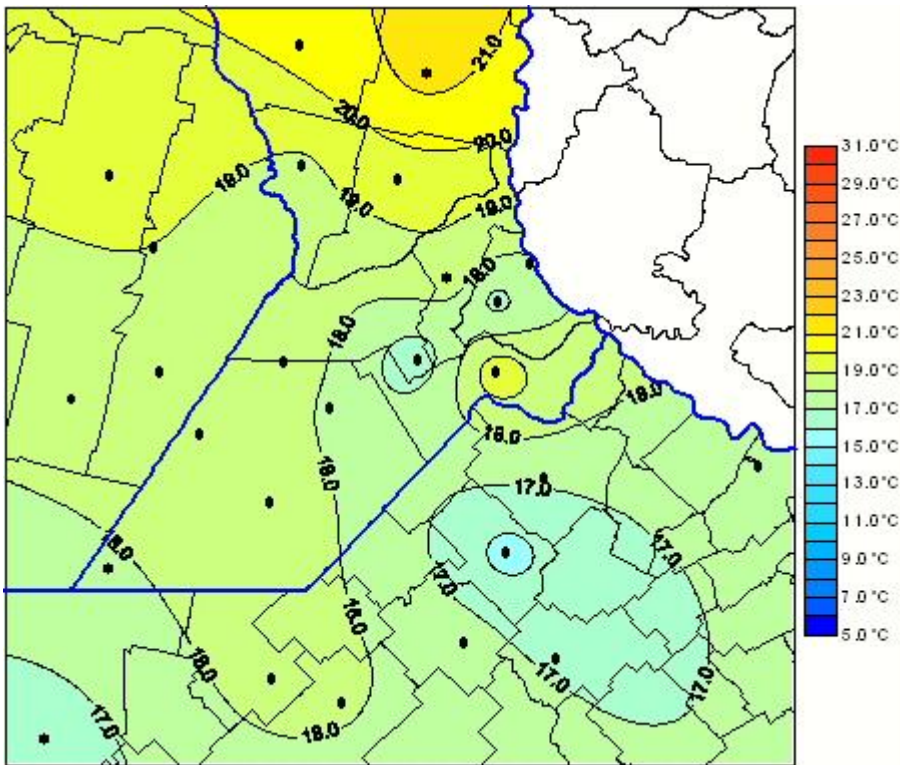

Temperaturas Medias

Mapa de temperaturas medias de las las últimas 24 horas.
(Desde las 8:00AM hasta las 8:00AM). Se actualiza a las 10:00hs.