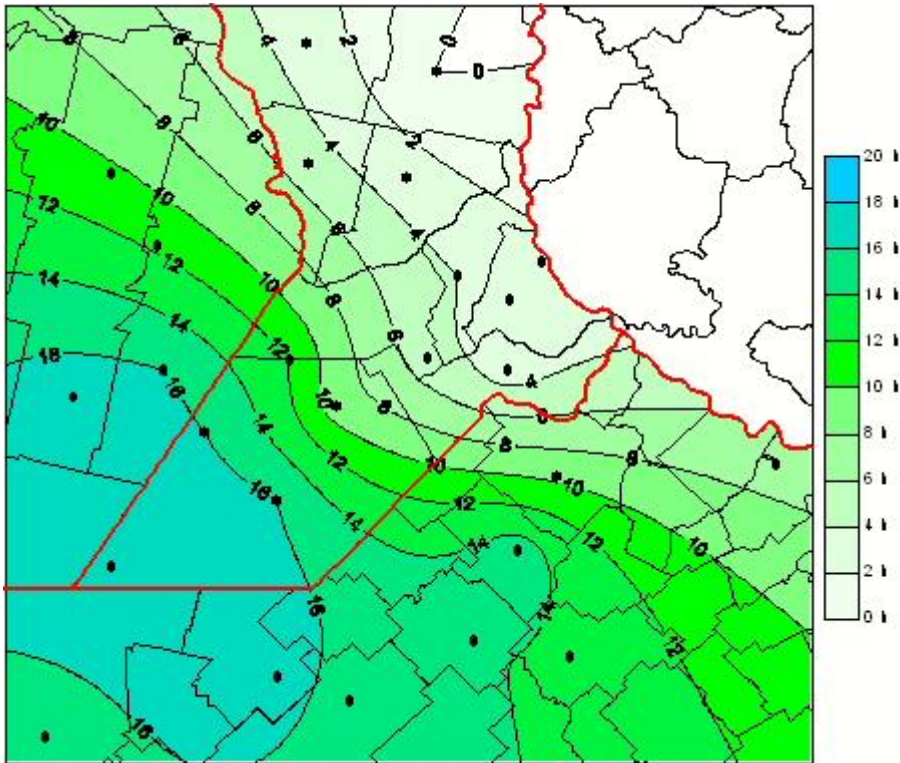

Humedad de Hoja

Mapa de humedad de hoja de las últimas 24 horas.
(Desde las 8:00AM hasta las 8:00AM). Se actualiza a las 10:00hs.