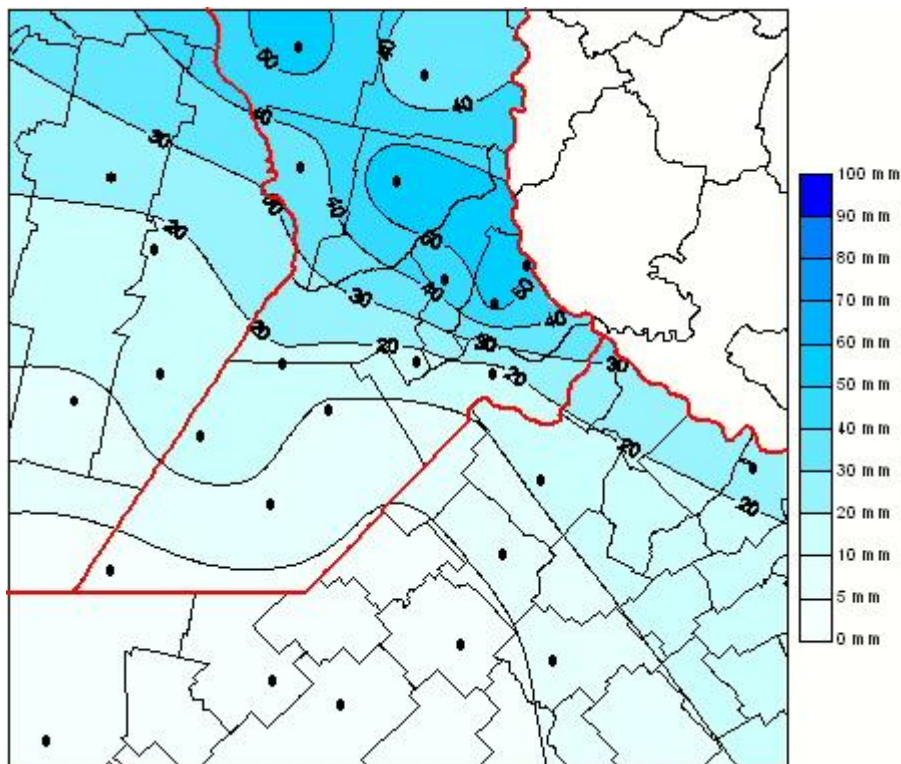

Lluvias

Mapa de precipitación acumulada en las últimas 72 horas.
(Desde las 8:00AM hasta las 8:00AM). Se actualiza a las 10:00hs.