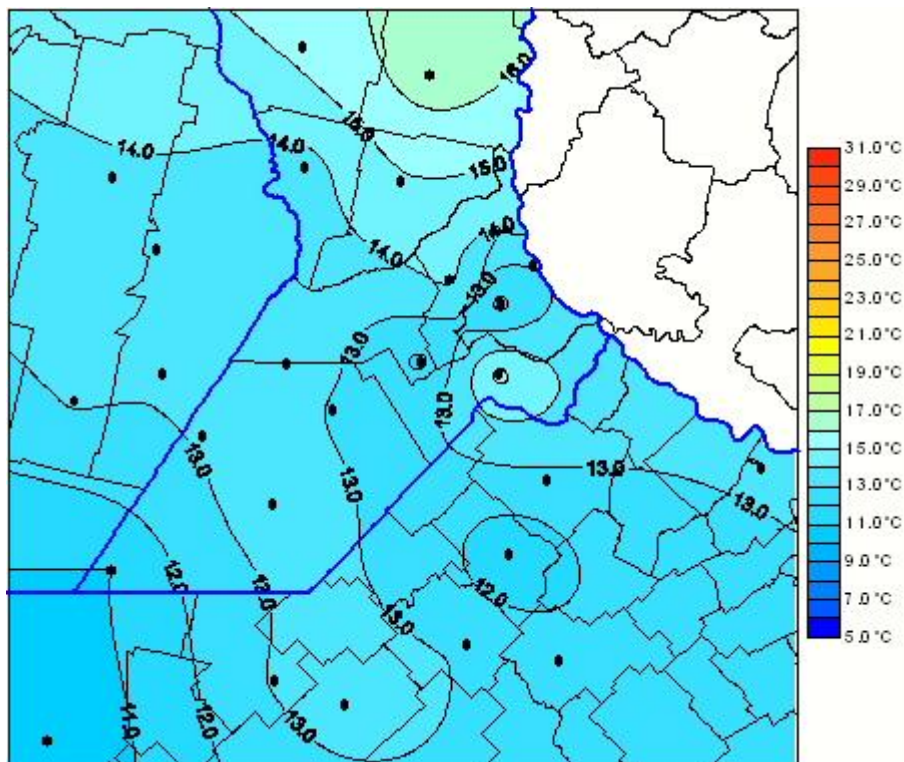

Temperaturas Medias

Mapa de temperaturas medias de las las últimas 72 horas.
(Desde las 8:00AM hasta las 8:00AM). Se actualiza a las 10:00hs.