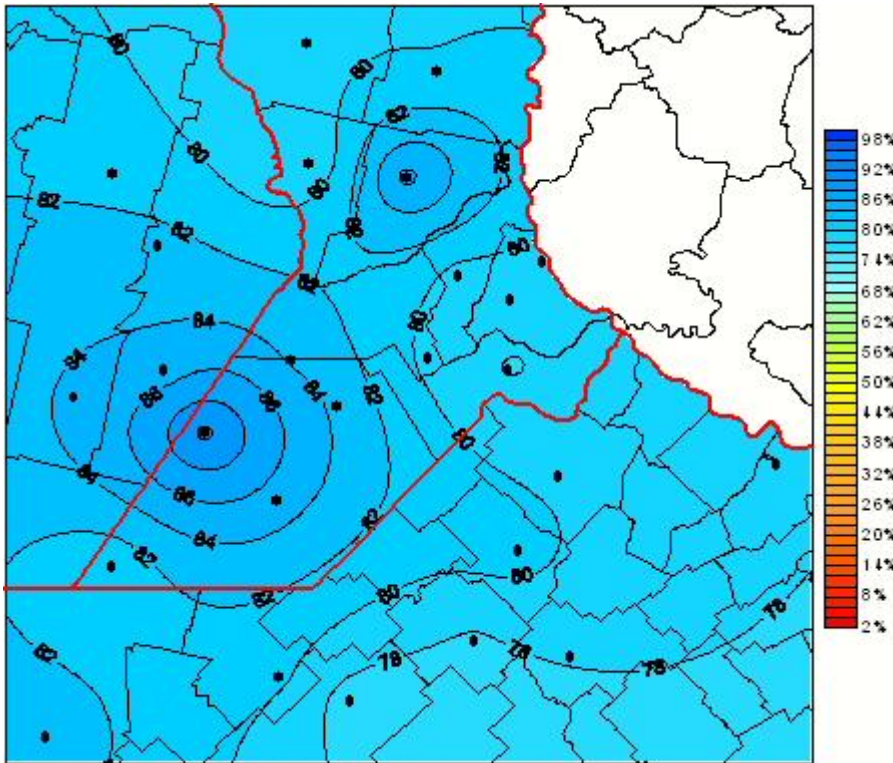

Humedad Relativa

Mapa de humedad relativa de las las últimas 72 horas.
(Desde las 8:00AM hasta las 8:00AM). Se actualiza a las 10:00hs.