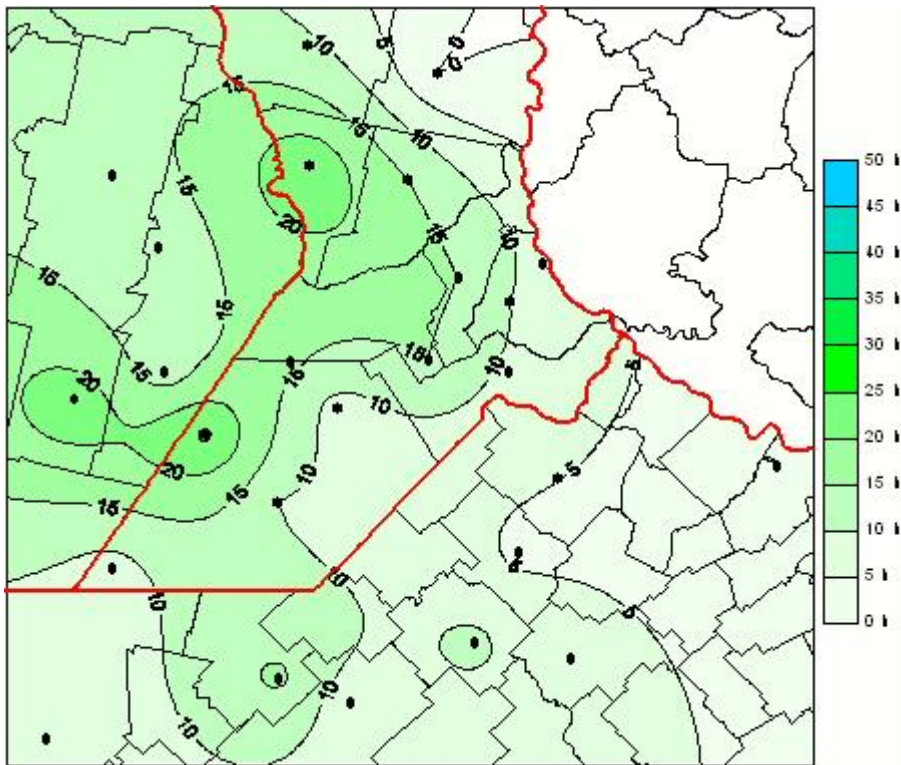

Humedad de Hoja

Mapa de humedad de hoja de las las últimas 72 horas.
(Desde las 8:00AM hasta las 8:00AM). Se actualiza a las 10:00hs.