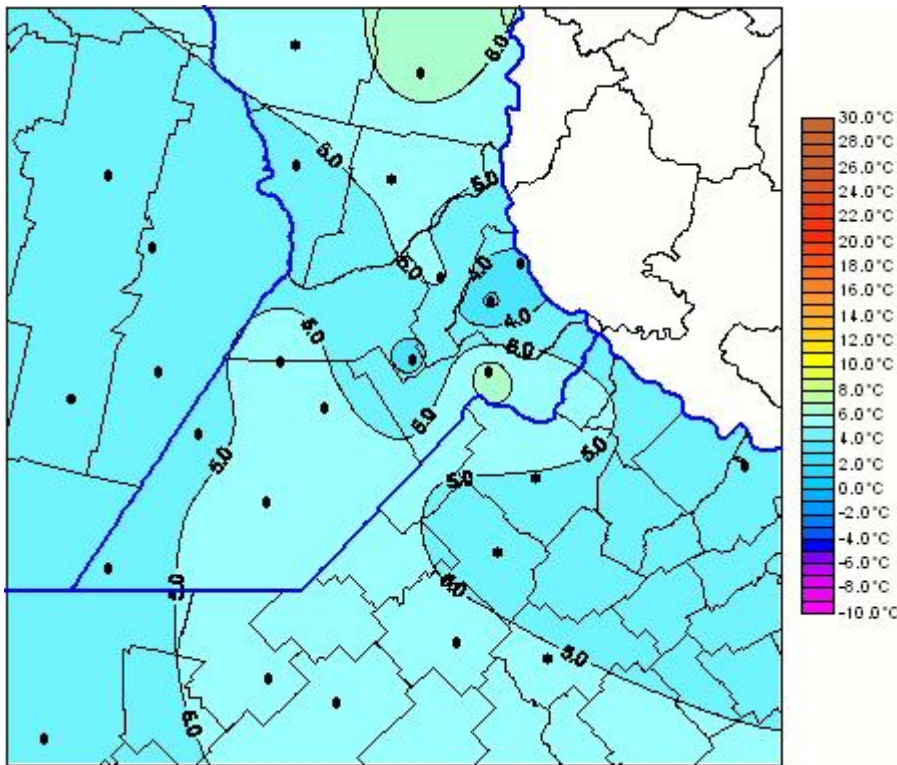

# Temperaturas Medias

Mapa de temperaturas medias de las las últimas 24 horas.  
(Desde las 8:00AM hasta las 8:00AM). Se actualiza a las 10:00hs.