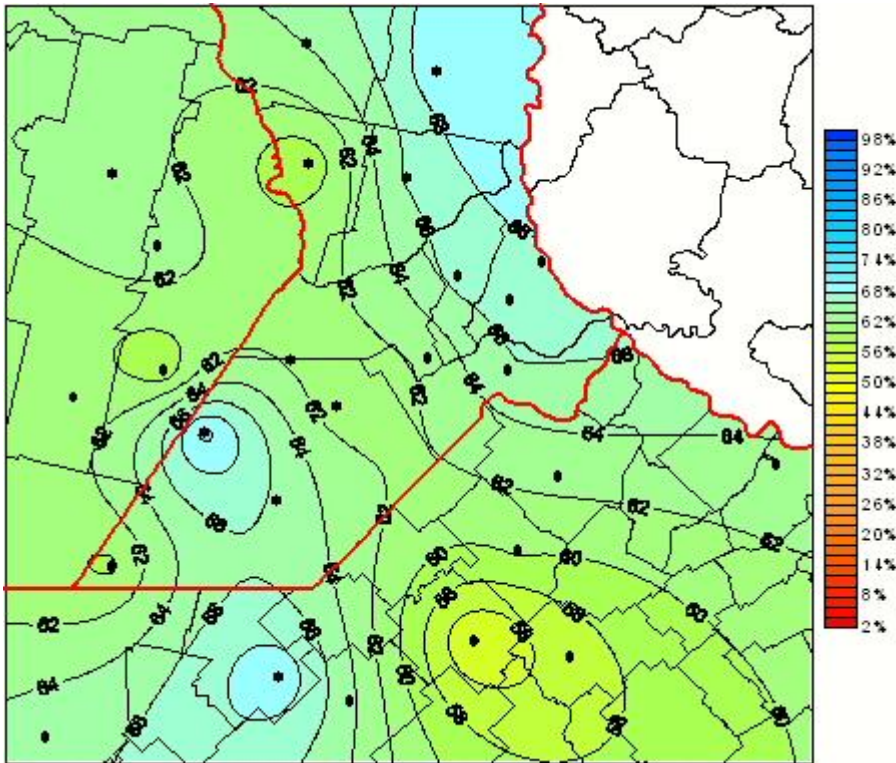

Humedad Relativa

Mapa de humedad relativa de las las últimas 24 horas.
(Desde las 8:00AM hasta las 8:00AM). Se actualiza a las 10:00hs.