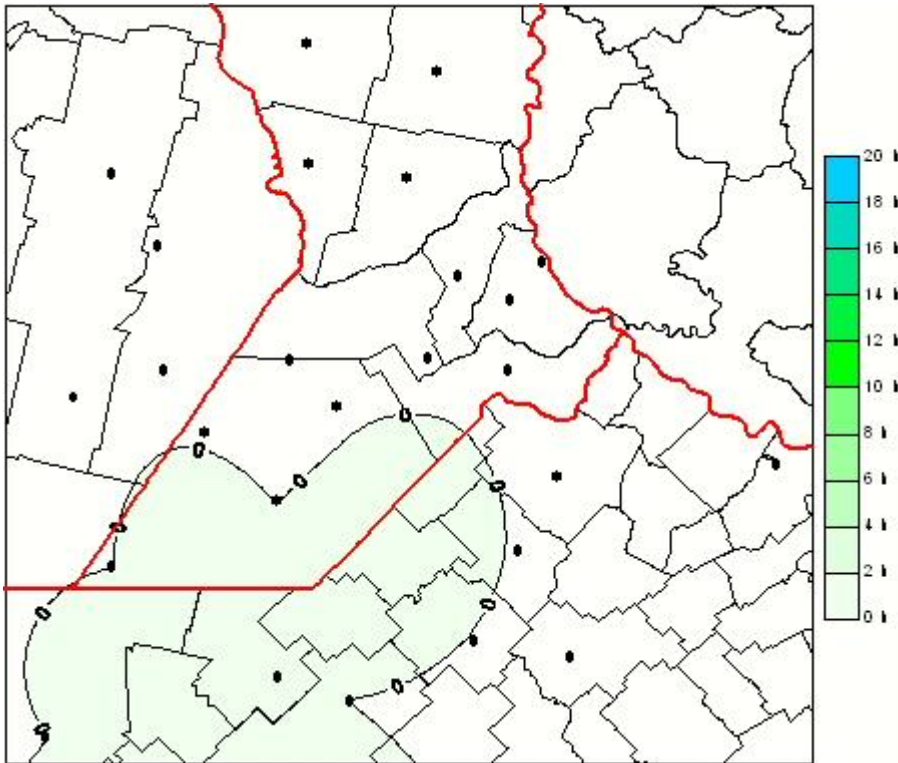

Humedad de Hoja

Mapa de humedad de hoja de las las últimas 24 horas.
(Desde las 8:00AM hasta las 8:00AM). Se actualiza a las 10:00hs.

BOLSA
DE COMERCIO
DE ROSARIO

 www.facebook.com/BCROficial

 twitter.com/bcrgrensa