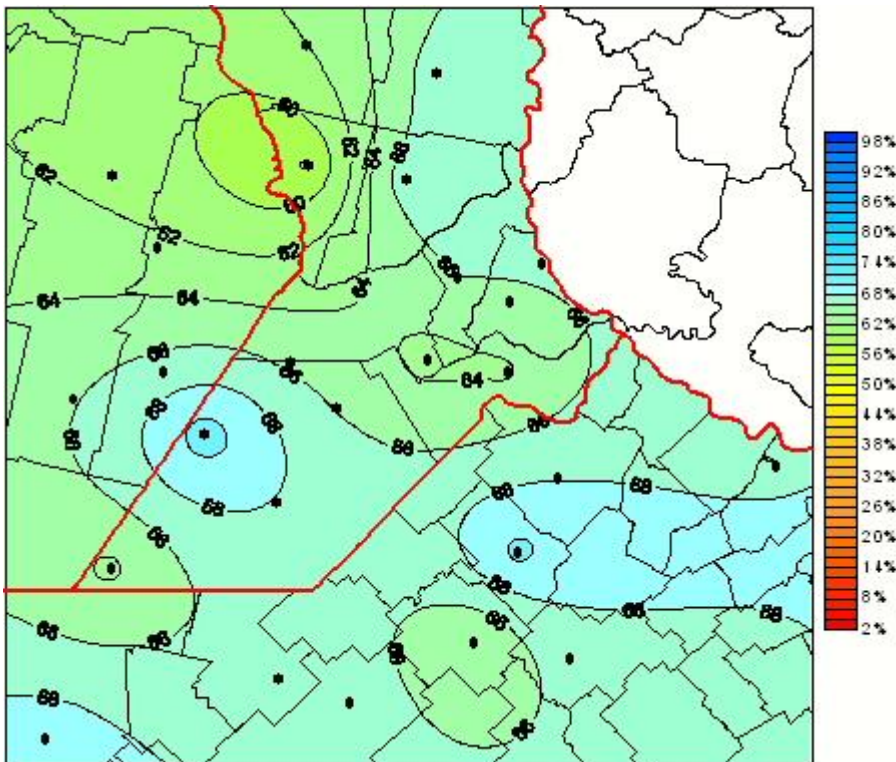

Humedad Relativa

Mapa de humedad relativa de las las últimas 24 horas.
(Desde las 8:00AM hasta las 8:00AM). Se actualiza a las 10:00hs.