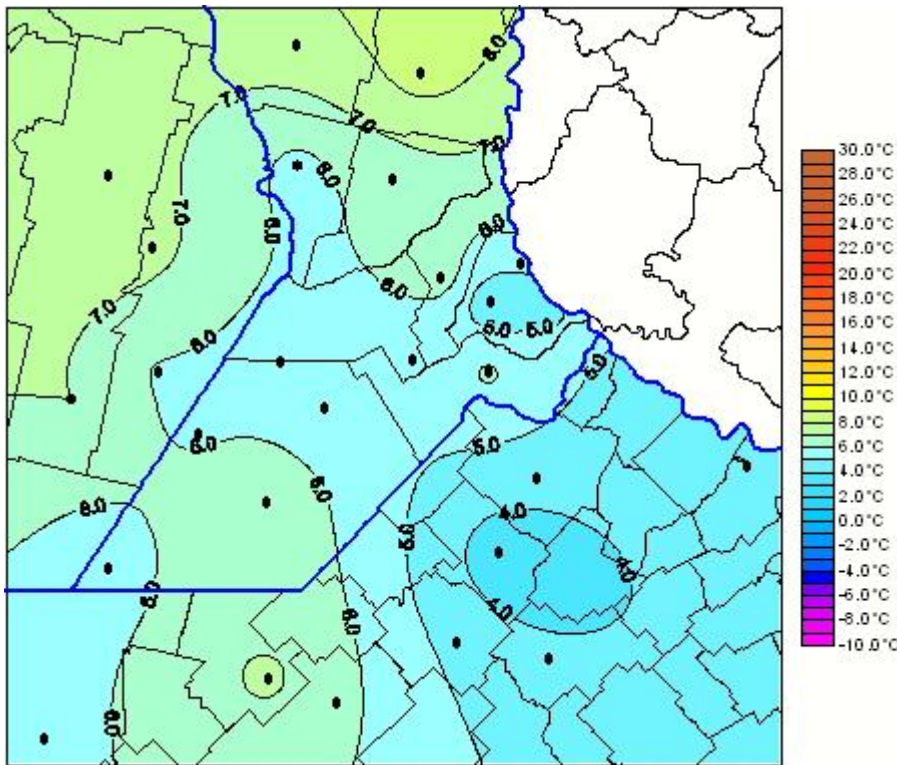

Temperaturas Medias

Mapa de temperaturas medias de las las últimas 24 horas.
(Desde las 8:00AM hasta las 8:00AM). Se actualiza a las 10:00hs.