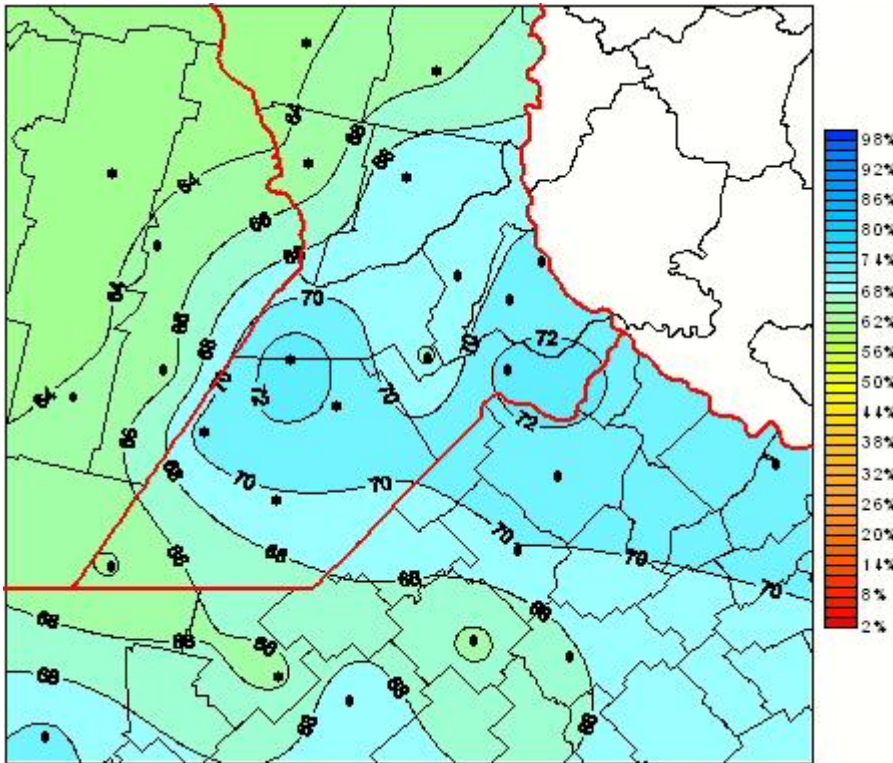

Humedad Relativa

Mapa de humedad relativa de las las últimas 24 horas.
(Desde las 8:00AM hasta las 8:00AM). Se actualiza a las 10:00hs.