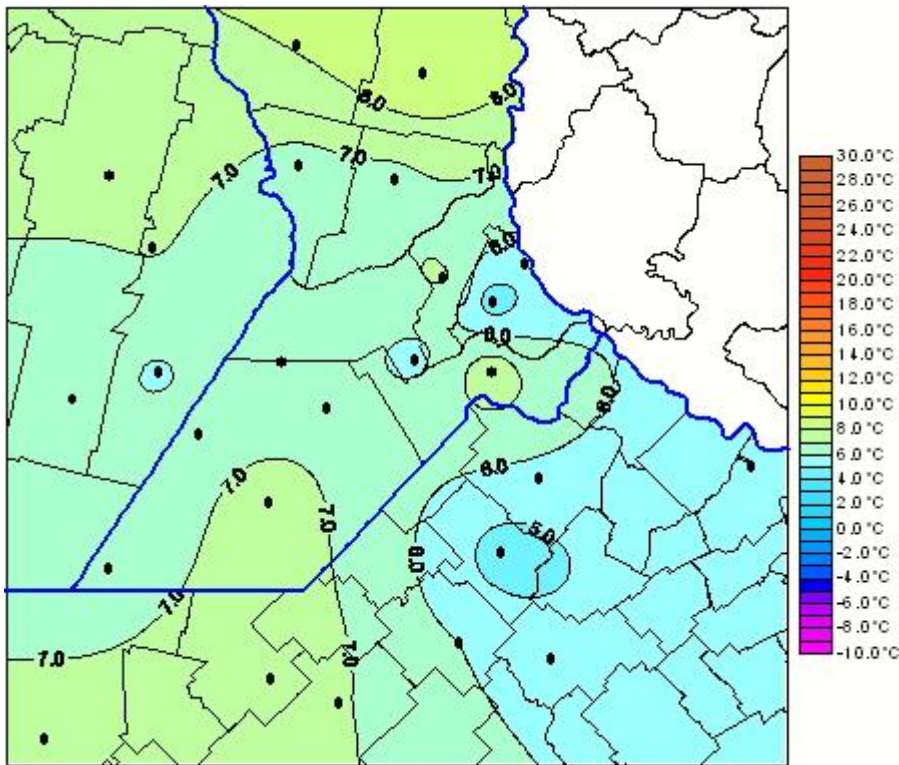

Temperaturas Medias

Mapa de temperaturas medias de las las últimas 24 horas.
(Desde las 8:00AM hasta las 8:00AM). Se actualiza a las 10:00hs.