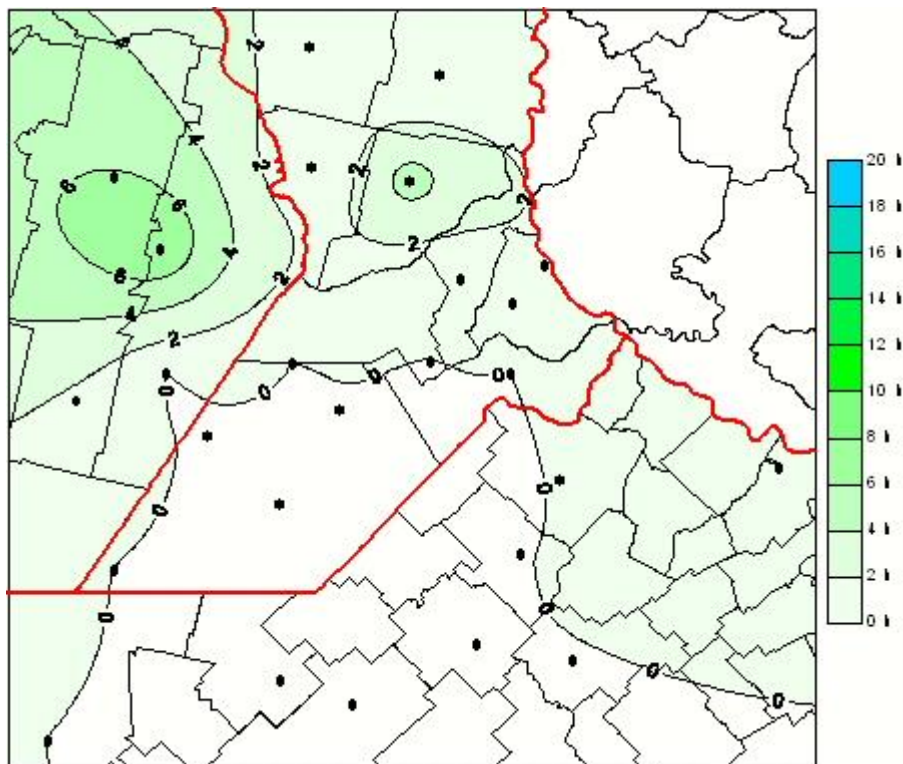

Humedad de Hoja

Mapa de humedad de hoja de las las últimas 24 horas.
(Desde las 8:00AM hasta las 8:00AM). Se actualiza a las 10:00hs.