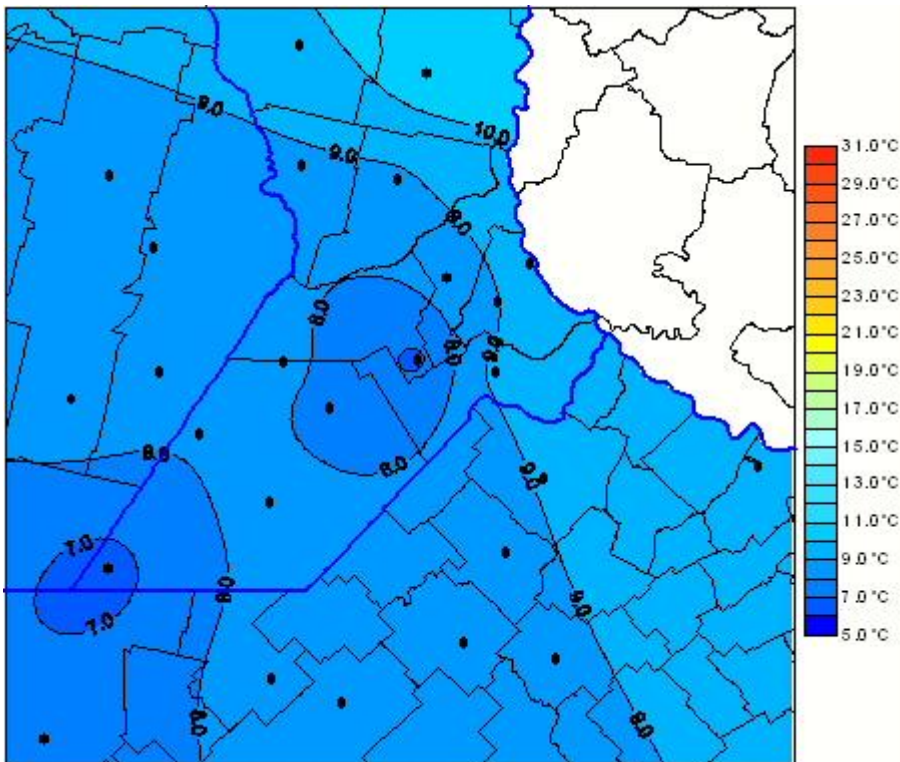

Temperaturas Medias

Mapa de temperaturas medias de las las últimas 72 horas.
(Desde las 8:00AM hasta las 8:00AM). Se actualiza a las 10:00hs.