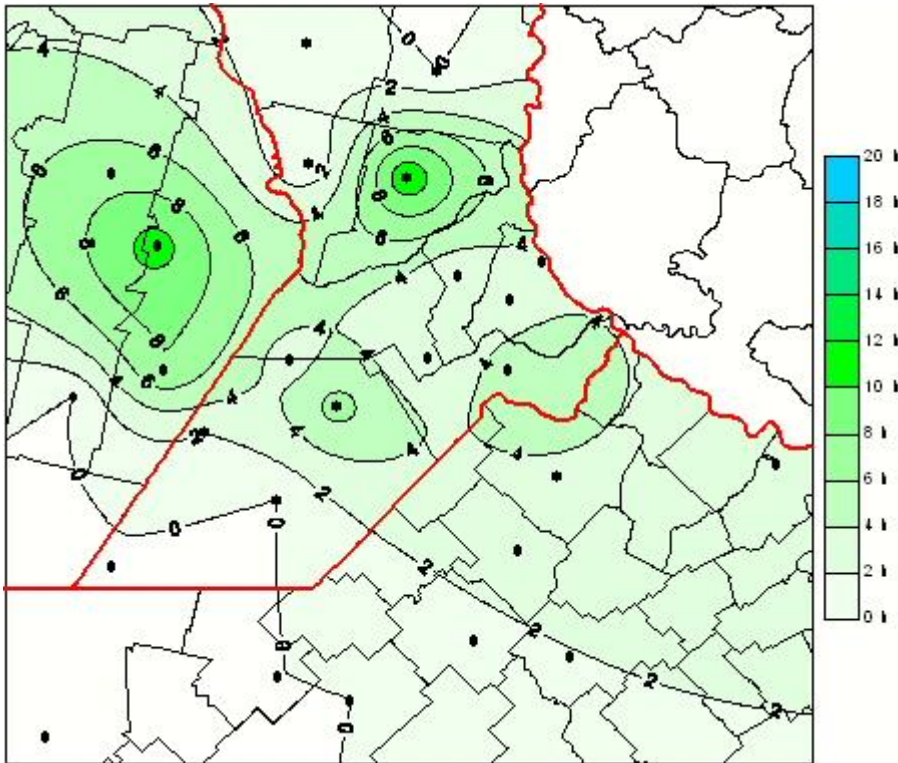

Humedad de Hoja

Mapa de humedad de hoja de las las últimas 72 horas.
(Desde las 8:00AM hasta las 8:00AM). Se actualiza a las 10:00hs.