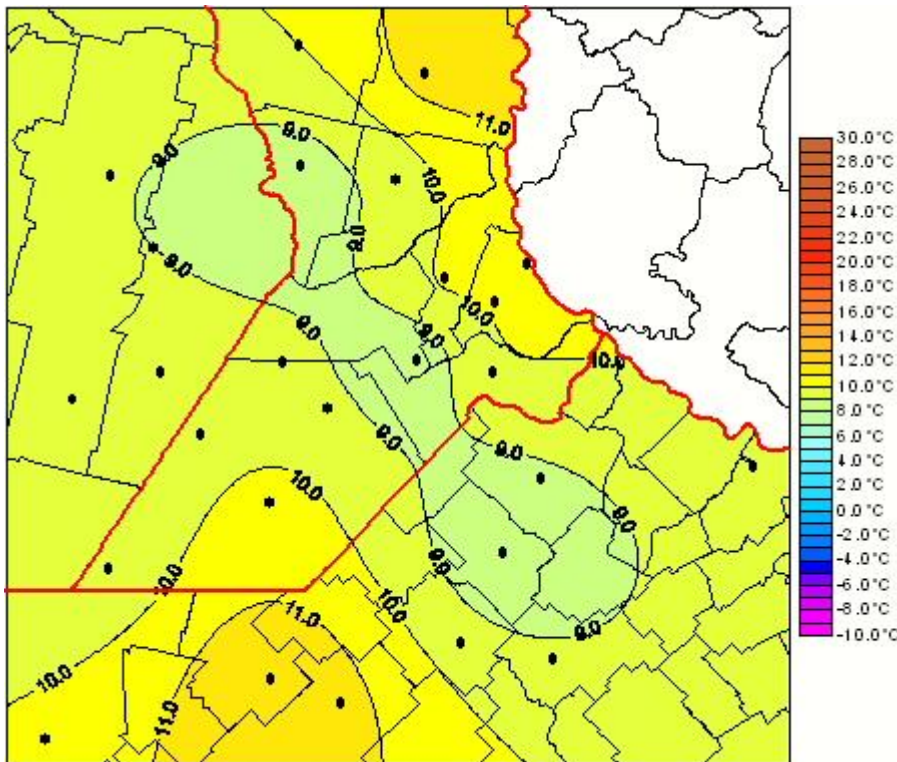

Temperaturas Medias

Mapa de temperaturas medias de las las últimas 24 horas.
(Desde las 8:00AM hasta las 8:00AM). Se actualiza a las 10:00hs.