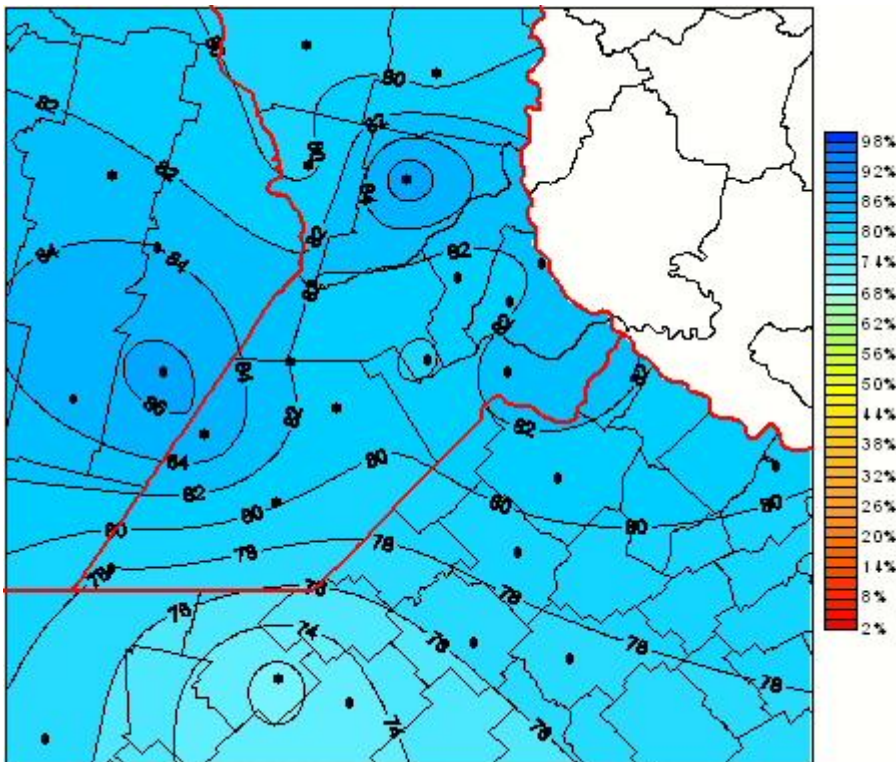

Humedad Relativa

Mapa de humedad relativa de las últimas 24 horas.
(Desde las 8:00AM hasta las 8:00AM). Se actualiza a las 10:00hs.