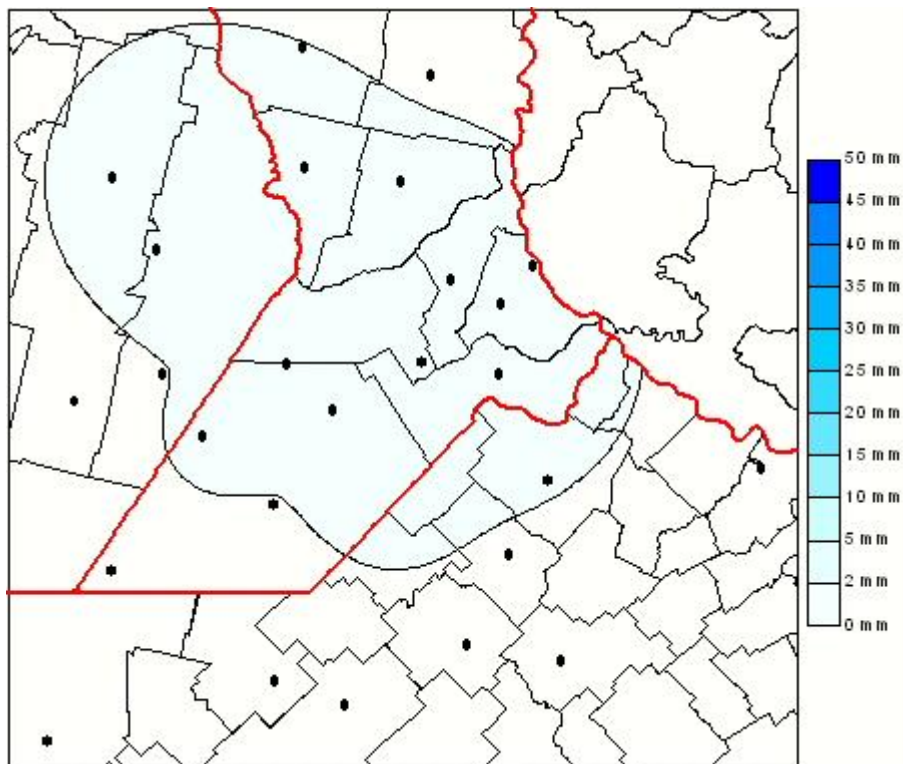

# Lluvias

Mapa de precipitación acumulada en las últimas 24 horas.  
(Desde las 8:00AM hasta las 8:00AM). Se actualiza a las 10:00hs.