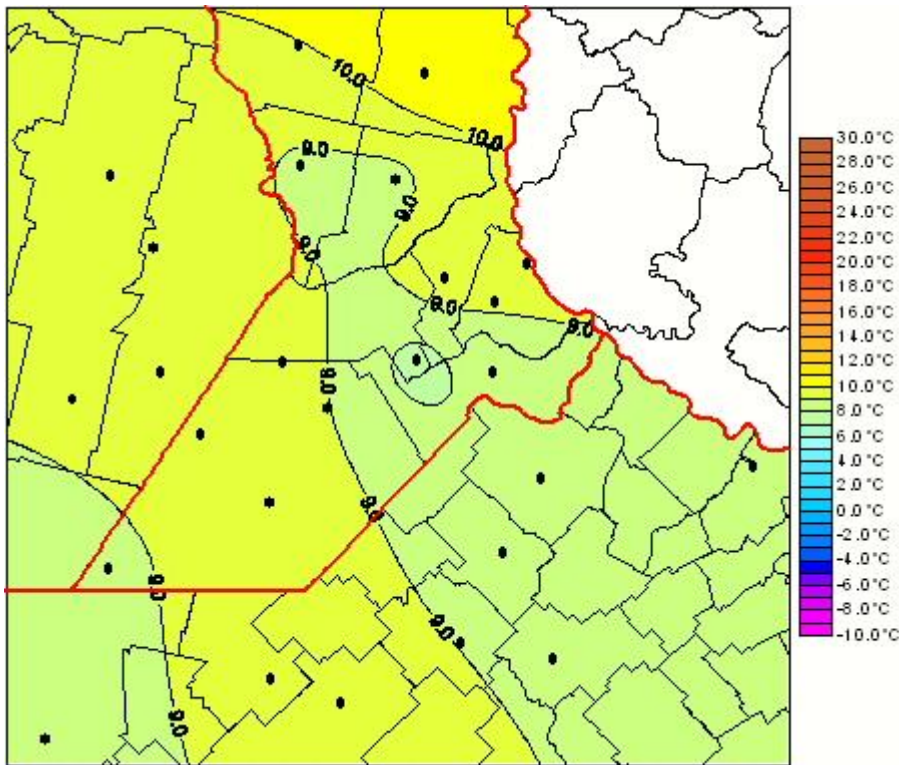

# Temperaturas Medias

Mapa de temperaturas medias de las las últimas 24 horas.  
(Desde las 8:00AM hasta las 8:00AM). Se actualiza a las 10:00hs.