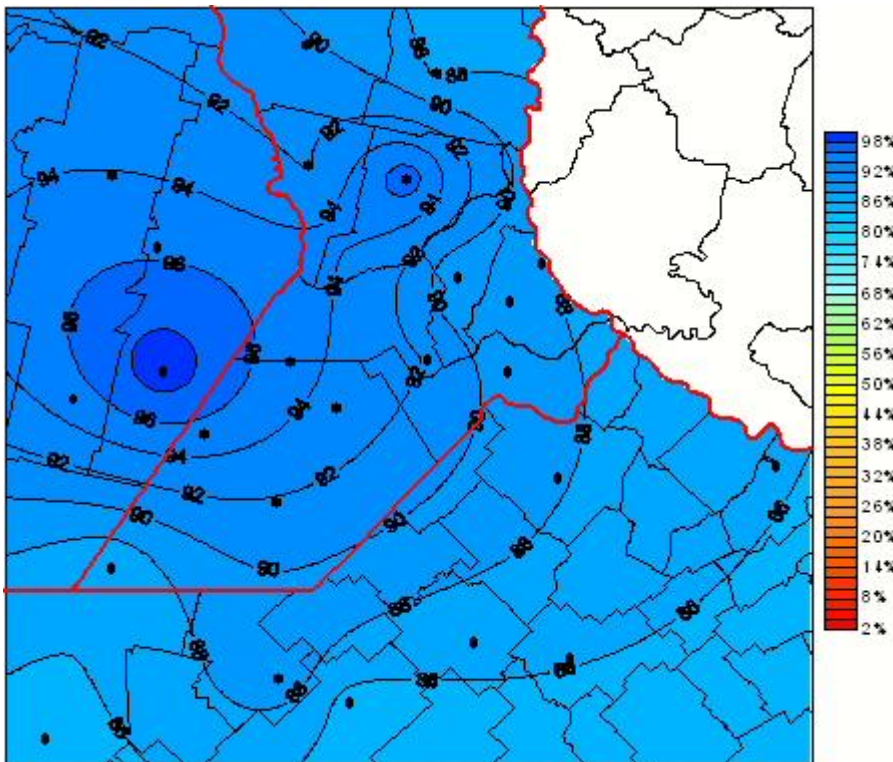

Humedad Relativa

Mapa de humedad relativa de las las últimas 24 horas.
(Desde las 8:00AM hasta las 8:00AM). Se actualiza a las 10:00hs.